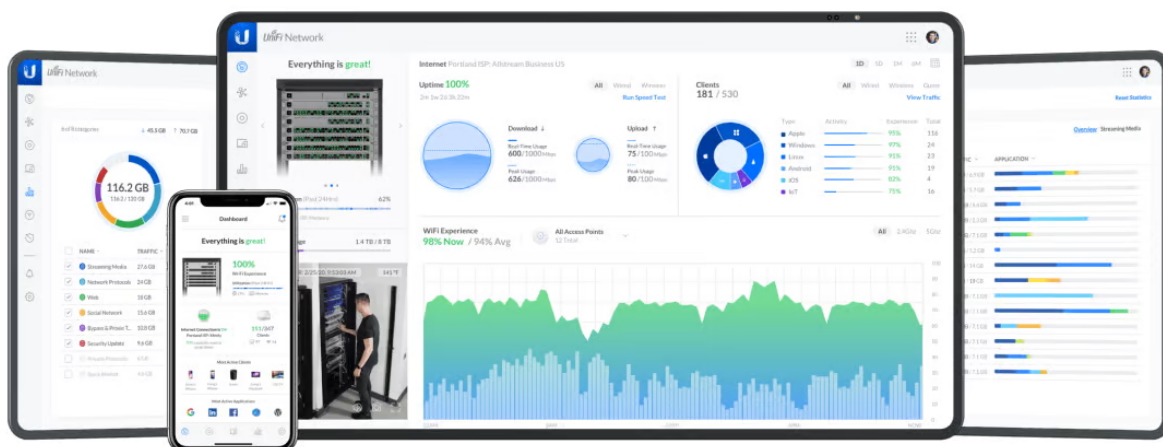

UBIQUITI UNIFI SWITCH USW-FLEX 3KS

Cena celkem:	7 580 Kč
	(bez DPH: 6 264 Kč)
Běžná cena:	8 338 Kč
Ušetříte:	758 Kč
Kód zboží:	NAPUBT1071
Part No.:	USW-Flex-3
Záruka:	26 měs.
Stav:	Nové zboží

Popis

Ubiquiti UniFi Switch USW-Flex 3 ks

5x Gigabit RJ45

Indoor/Outdoor Switch with PoE Support

1x PoE++

60W 802.3bt PoE++ Input

4x PoE

Auto-Sensing 802.3af PoE Output

Sportový UniFi Switch (USW-Flex) je flexibilní PoE switch s managementem **ve venkovním provedení (IP55)**. Ideální pro napájení kamer nebo jiných zařízení, které podporují PoE 802.3af. Switch garantuje vysokou propustnost **až 5 Gbps** (kapacita 10 Gbps), forwarding rate 7,44 Mpps.

UniFi Switch USW-Flex je výkonný plně **gigabitový PoE switch** známého výrobce Ubiquiti ze série UniFi. Je osazen **5x Gbit ethernetovými porty** s podporou PoE výstupu až **15 W na port**, celkově 46 W pokud je napájen **PoE++ (802.3bt)** nebo pomocí PoE adaptéru 50V/60W. Switch nabízí možnost instalace na sloup i na zeď.

Konfiguraci a správu UniFi zařízení umožňuje aplikace UniFi Network, která je předinstalovaná na **UniFi OS konzolích** (UniFi Dream Machine, Dream Router, Dream Wall, Express, Cloud Gateway Ultra atd.). Alternativou je volně dostupný software UniFi Network Server, určený pro instalaci na vlastní počítač nebo server (Windows, MacOS, Linux). Software UniFi Network Server je neustále vylepšován, a proto doporučujeme vždy používat aktuální verzi, kterou stahujete na stránkách Ubiquiti v sekci **Download**. Více informací o tomto produktu se dozvíte také na **školení Ubiquiti**.