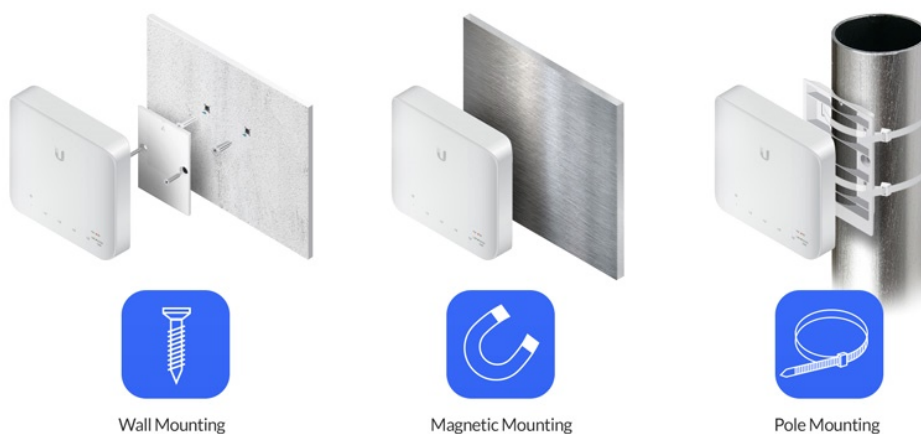

5x Gigabit RJ45

Indoor/Outdoor Switch with PoE Support

1x PoE++

60W 802.3bt PoE++ Input

4x PoE

Auto-Sensing 802.3af PoE Output

Sportový UniFi Switch (USW-Flex) je flexibilní PoE switch s managementem **ve venkovním provedení (IP55)**. Ideální pro napájení kamer nebo jiných zařízení, které podporují PoE 802.3af. Switch garantuje vysokou propustnost **až 5 Gbps** (kapacita 10 Gbps), forwarding rate 7,44 Mpps.

UniFi Switch USW-Flex je výkonný plně **gigabitový PoE switch** známého výrobce Ubiquiti ze série UniFi. Je osazen **5x Gbit ethernetovými porty** s podporou PoE výstupu až **15 W na port**, celkově 46 W pokud je napájen **PoE++ (802.3bt)** nebo pomocí PoE adaptéru 50V/60W. Switch nabízí možnost instalace na sloup i na zeď.