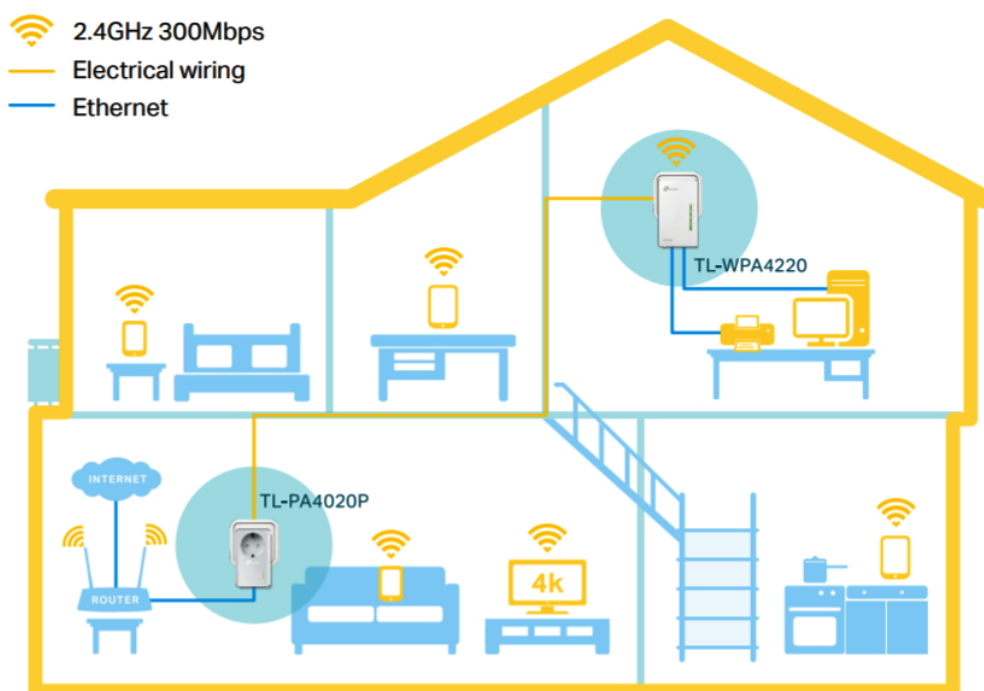

Sada powerline adaptérů s **Wi-Fi** připojením a pokročilou technologií **HomePlug AV2** poskytuje uživatelům vysokorychlostní přenos dat rychlostí **až 600 Mb/s** po elektrickém vedení (dosah 300 m), nebo **až 300 Mb/s** přes Wi-Fi připojení. Streamujte v HD, hrajte online a stahujte velké soubory bez přerušení.

- **HomePlug AV2 standard** - vysokorychlostní přenos dat rychlostí až 600 Mb/s
- **Wi-Fi** - integrovaný přístupový bod standardu 802.11b/g/n (pouze v sekundární jednotce)
- **Plug and Play** - umožňuje jednoduché a rychlé nastavení během pár minut

ZÁKLADNÍ SPECIFIKACE

Typ zásuvky: EU

Rychlost přenosu dat: až 600 Mb/s

Standardy a protokoly: HomePlug AV2, HomePlug AV, IEEE 1901, IEEE 802.3, IEEE 802.3u, IEEE 802.3ab, IEEE 802.11b/g/n

Rozhraní: 2 × 10/100 Mbps RJ-45

Zabezpečení: WPA-PSK, WPA2-PSK, WEP, 128bitové AES šifrování

Dosah: až 300 m

Rozměry:

TL-WPA4220: 94 × 54 × 40 mm

TL-PA4020P: 95 × 58 × 42 mm

Barva: bílá-šedá