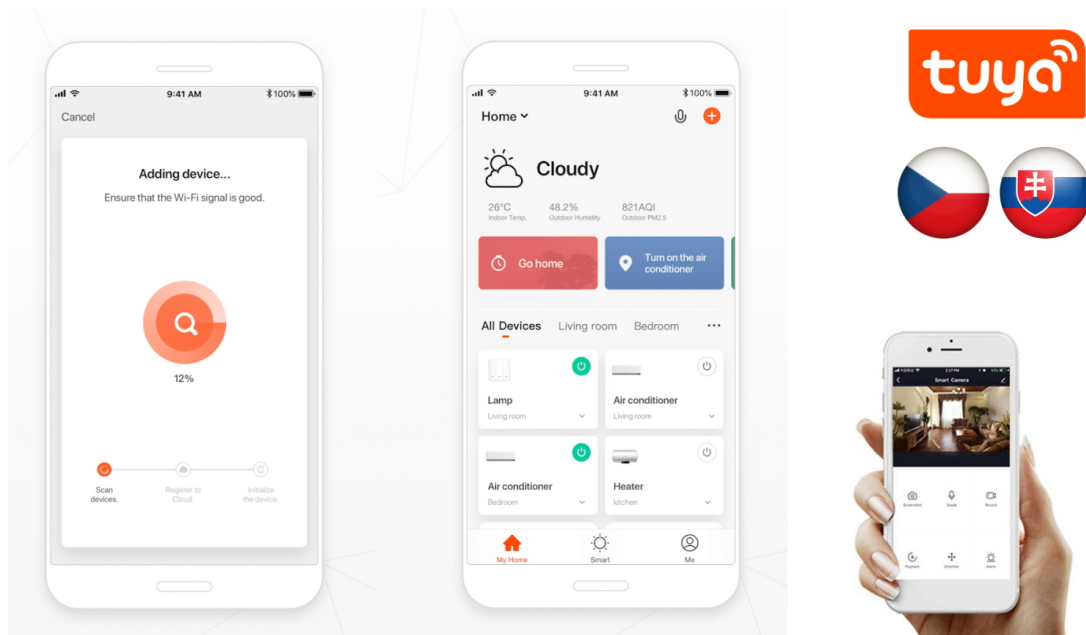

### IMMAX NEO CANTO 12 W

LED stropní svítidlo pro chytrou domácnost v minimalistickém designu. Svítidlo lze propojit s chytrou bránou **IMMAX NEO** a ovládat tak celou síť domácích světelných zdrojů skrze dálkový ovladač či aplikaci v mobilním telefonu. Dálkový ovladač **Zigbee 3.0** je součástí balení.