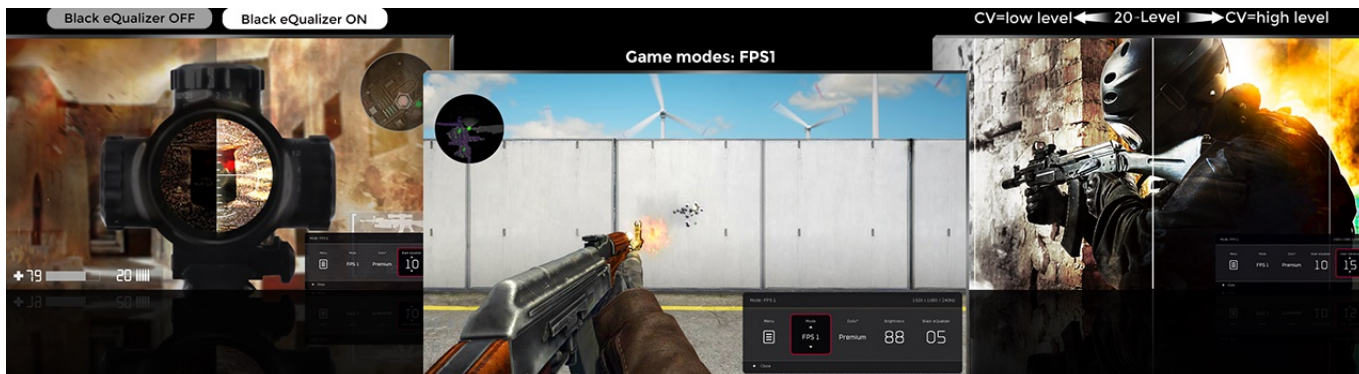

### ZOWIE by BenQ XL2540K - nemilosrdně se prosadí na herní scéně

Herní monitor **ZOWIE by BenQ XL2540K** vás během okamžiku dostane do světa pokročilého gamingu a multimédií. Zprostředkuje vám ostrý obraz ve **Full HD** kvalitě a s mimořádnou plynulostí díky **240Hz obnovovací frekvenci** a **1ms době odezvy**. To oceníte především při hraní akčních her, stříleček nebo dynamických filmových sekvencích.

Menší základna poskytuje více prostoru na stole, přesto poskytuje monitoru vysokou stabilitu a hráčům více možností pro umístění periferií. Každý hráč má vlastní požadavky na komfort. I proto monitor **ZOWIE by BenQ XL2540K** umožňuje flexibilní nastavení výšky a úhlu. Vlastní nastavení parametrů a **videoprofilů** můžete snadno uložit a sdílet se spoluhráči nebo svými fanoušky skrze jednoduché uživatelské rozhraní.