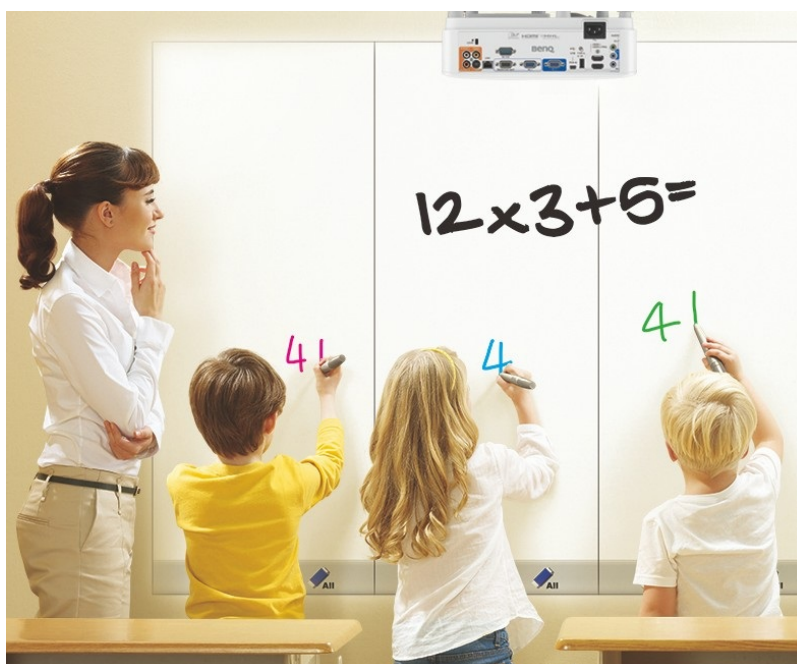

### Projektor BenQ MW826STH - nová úroveň vzdělávání

**Projektor BenQ MW826STH** představuje optimální volbu pro každodenní prezentace. Disponuje **3500 ANSI lumenů** a poskytuje ostrý obraz pro komfortní čtení textů ve firemním prostředí i v přednáškových místnostech při zapnutém osvětlení. Je vhodný pro prezentaci čísel, textů nebo tabulek, uplatní se nejenom v podnikové sféře, ale také vzdělávání a při interaktivní výuce.

**Konstrukce s protiprachovým senzorem** zajišťuje ochranu DLP čipu a tím zamezuje degradaci obrazu způsobenou usazováním prachu a podporuje dlouhou životnost a trvalou kvalitu barev. **Projektor BenQ MW826STH** s ultra krátkou projekční vzdáleností nabízí **ostrý obraz o velikosti až 120 palců** bez rušivých odlesků a stínů a je navržen pro všestranné umístění ve třídě a učebně. Podpora **modulu PointWrite** udělá z každého povrchu prostor pro efektivní spolupráci.