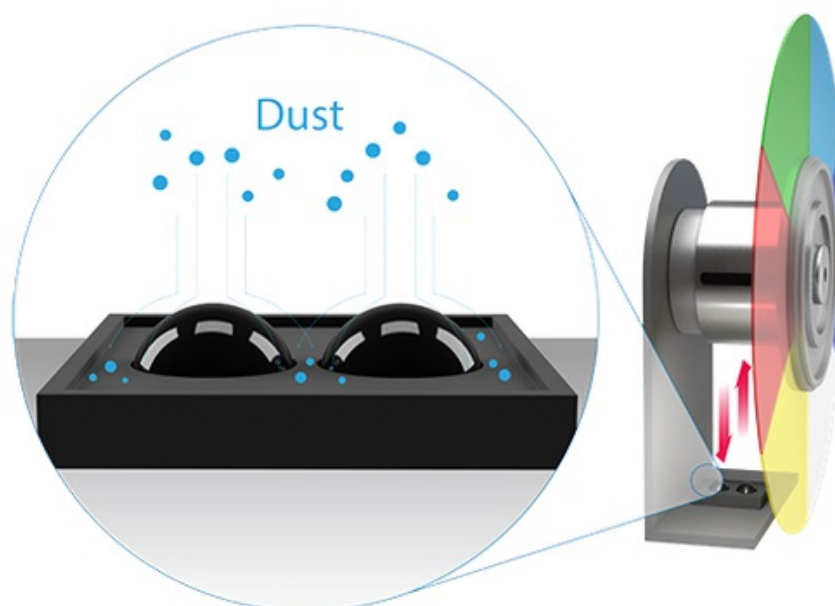

**Konstrukce s protiprachovým senzorem** zajišťuje ochranu DLP čipu a tím zamezuje degradaci obrazu způsobenou usazováním prachu a podporuje dlouhou životnost a trvalou kvalitu barev. **Projektor BenQ MW826STH** s ultra krátkou projekční vzdáleností nabízí **ostrý obraz o velikosti až 120 palců** bez rušivých odlesků a stínů a je navržen pro všestranné umístění ve třídě a učebně. Podpora **modulu PointWrite** udělá z každého povrchu prostor pro efektivní spolupráci.

### **ZÁKLADNÍ SPECIFIKACE**

**Systém projekce:** DLP

**Rozlišení:** 1280 x 800 px

**Jas:** 3500 ANSI lumenů

**Kontrastní poměr:** 20000:1

**Rozhraní:** 2 x VGA vstup, 1 x VGA výstup, 2 x HDMI, 1 x RJ-45, 1 x RS-232, 1 x USB typ A, 1 x mini USB typ B, 1 x S-Video, 1 x RCA audio vstup, 1 x kompozitní video vstup, 2 x audio vstup, 1 x audio výstup