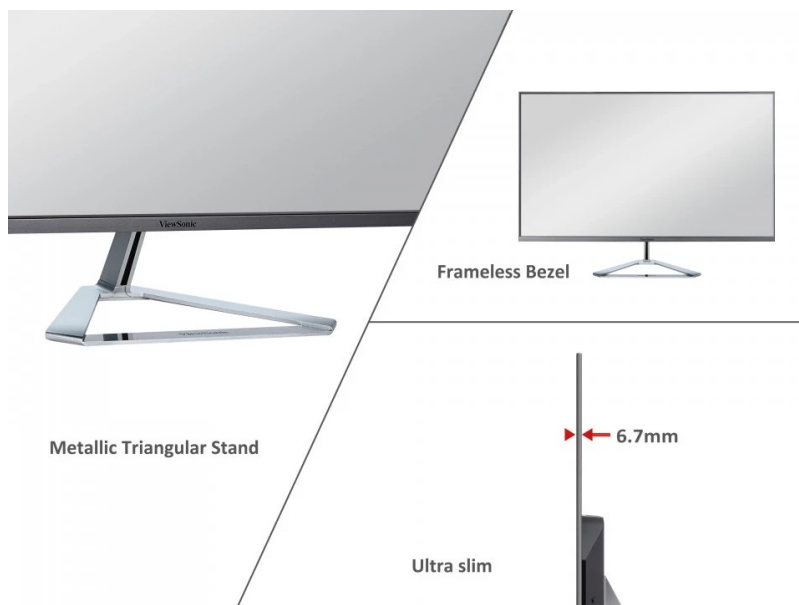

## ViewSonic VX3276-MHD-3 - působivý obraz z každého úhlu

**LED monitor ViewSonic VX3276-MHD-3** ve stylovém designu a tenkém provedení, který vám zprostředkuje obraz na ploše **31.5"** a doplní vaše pracovní nebo multimediální PC centrum. **Technologie SuperClear IPS** podporuje pestré barvy a široké pozorovací úhly pro komfortní sledování obsahu ze stran.

### **ViewSonic VX3276-MHD-3**

LED monitor s úhlopříčkou **31,5"** a Full HD rozlišením 1920 x 1080 obrazových bodů. Disponuje jasem **250 cd/m<sup>2</sup>** a dobou odezvy **4 ms**. Kontrastní poměr činí **1200:1**. Použitím technologie **IPS** je dosaženo širokých pozorovacích úhlů **178° horizontálně i vertikálně**. O zvuk se starají **stereo reproduktory** s celkovým výkonem **4 W**. Monitor je vybaven **VESA** uchycením.

### **ZÁKLADNÍ SPECIFIKACE**

**Typ panelu:** IPS

**Úhlopříčka:** 31,5"

**Poměr stran:** 16:9

**Rozlišení:** 1920 x 1080

**Kontrastní poměr:** 1200:1

**Doba odezvy:** 4 ms

**Rozhraní:** 1x HDMI, 1x VGA, 1x DisplayPort, 1x audio vstup, 1x sluchátkový výstup