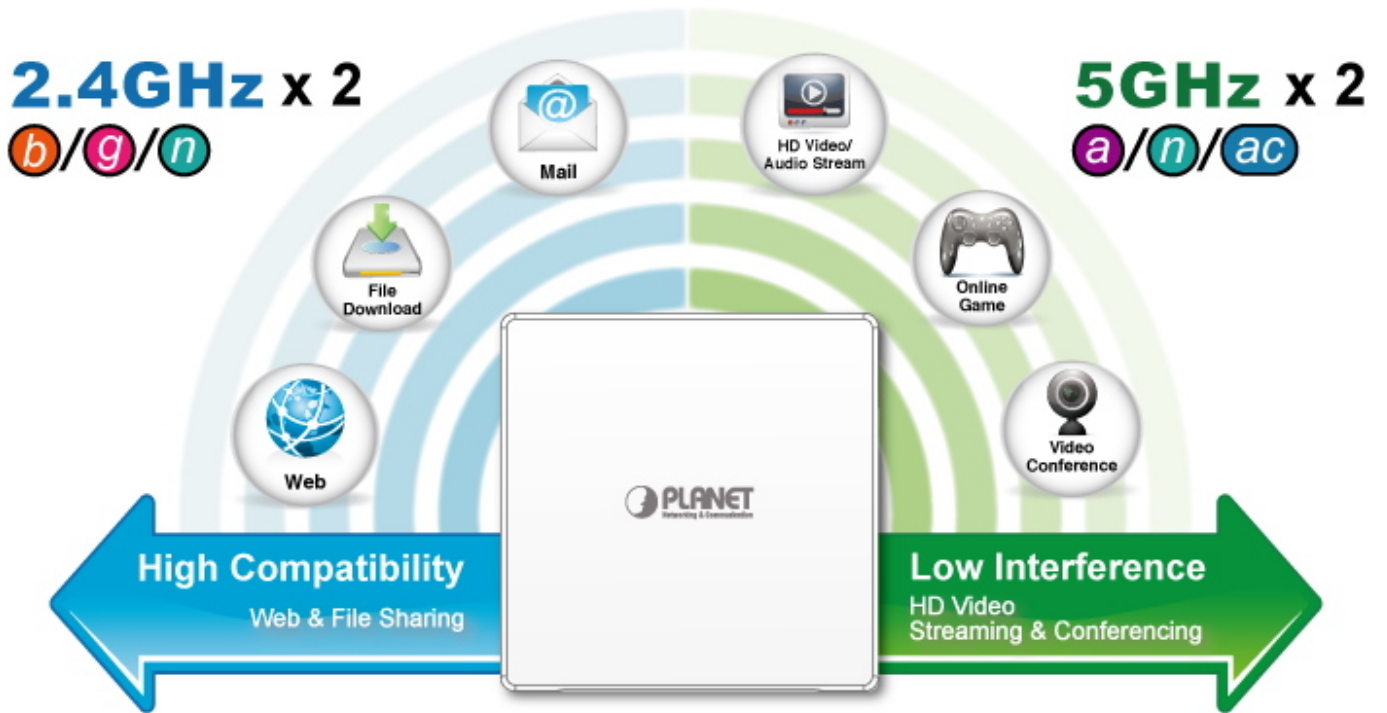

PLANET WDAP-W1200E

Cena celkem:	1 870 Kč (bez DPH: 1 546 Kč)
Běžná cena:	2 058 Kč
Ušetříte:	187 Kč
Kód zboží:	NETPLA2362
Part No.:	WDAP-W1200E
Záruka:	26 měs.
Stav:	Nové zboží

Popis

PLANET WDAP-W1200E

Dvoupásmový access point s podporou centrálního managementu přes NMS kontroler. Pracuje na frekvenci **2,4 GHz a 5 GHz** standardu **802.11a/b/g/n/ac/ac-Wave 2** a díky tomu nabízí extrémní rychlost **až 1200 Mbps**. Čtyři **integrované antény se ziskem 2 dBi** a **podpora 802.11ac Wave 2 MU-MIMO** postačí pro kompletní pokrytí kancelářských i jiných prostor.

ZÁKLADNÍ SPECIFIKACE

Vlastnosti:

Wi-Fi standard a podpora přenosu: IEEE 802.11a/b/g/n/ac/ac-Wave 2 s rychlostí až 1200 Mb/s

Porty: 2x GbE RJ-45, 1x RJ-45 PoE+ port, 1x RJ-11

Anténa: integrovaná, 4x 2 dBi

Provozní frekvence: 2,4 GHz a 5 GHz

WAVE 1
SU-MIMO
 Serving one user at a time

WAVE 2
MU-MIMO
 Serving multiple users simultaneously

WDAP-W1200E Data Transmission Rates **1200Mbps**

Wi-Fi Hotel Networking

PLANET NMS Controller

(86 x 86mm box not included)

2.4GHz 802.11n 5GHz 802.11ac

Easily remove cover

to see LED indicators for port connection statuses.

 [Ostatní download](#)