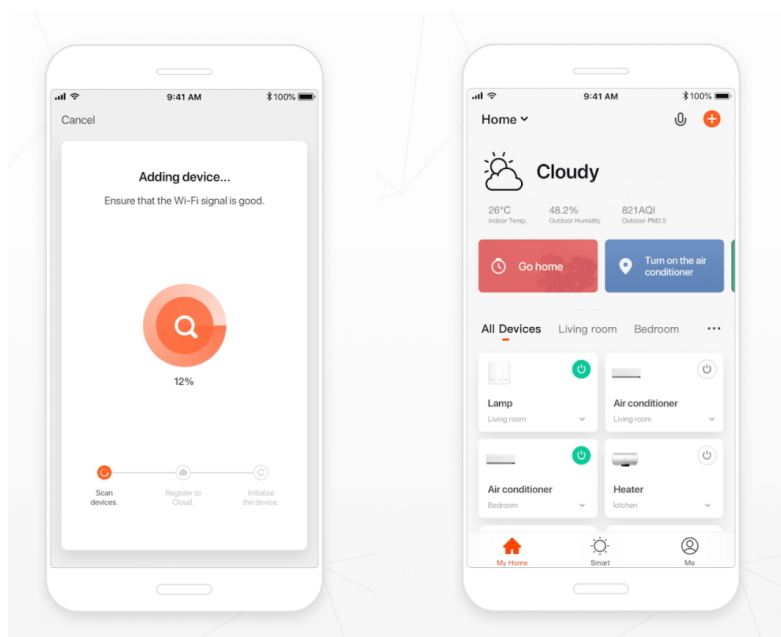

IMMAX NEO SMART DÁLKOVÝ OVLADAČ V2

Cena celkem:

684 Kč
(bez DPH: 565 Kč)

Běžná cena:

753 Kč

Ušetříte:

68 Kč

Kód zboží:

IMMAX NEO Smart dálkový ovladač v2

Dálkový ovladač pro ovládání světelných zdrojů systému Immax NEO komunikující na protokolu **ZigBee 3.0**, který je **kompatibilní s iOS, Android, Amazon Alexa, Apple Siri zkratky, Google Assistant**. Ovladačem je možné stmívat, vypínat či měnit teplotu barvy světelných zdrojů. Díky tomu můžete mít osvětlení v domácnosti kdykoliv pod kontrolou a stát se tak "pánem světla".