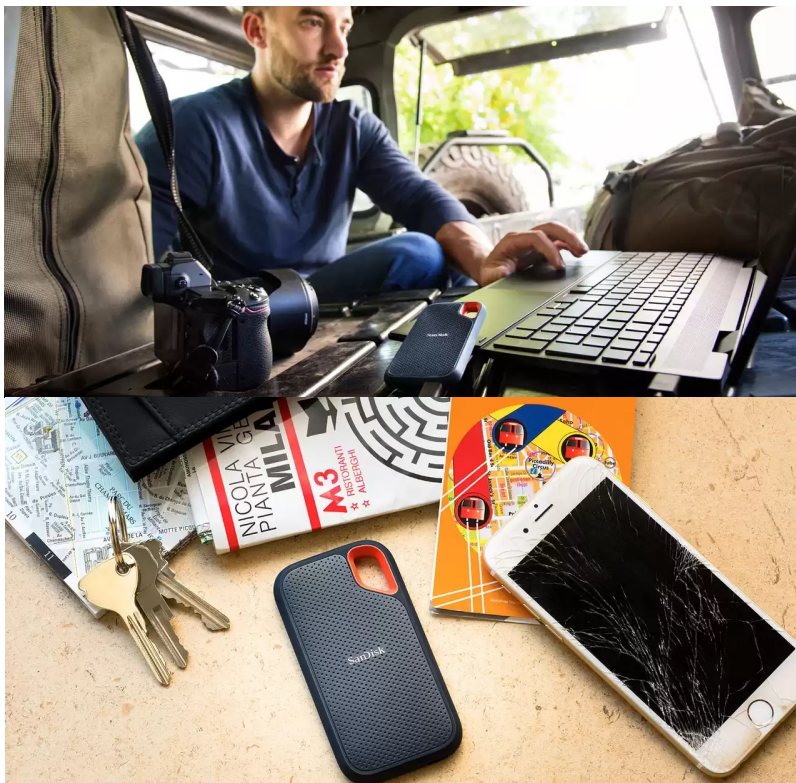

## SanDisk Extreme Portable V2 - pro život i data v pohybu

Externí SSD disk SanDisk Extreme Portable V2 je ideální volbou pro všechny, kteří preferují život v pohybu a svá data chtějí mít vždy po ruce. Vynikají dokonalým spojením odolnosti a vysoké přenosové rychlosti dat. **Úložiště s kapacitou 1 TB** představuje obří kapacitu pro vaše data, tvůrčí činnost a další projekty nebo multimediální obsah.

Tento rychlík **SanDisk Extreme Portable V2** se chlubí i precizně odvedenou **konstrukcí a silikonovým pouzdem**, což zajišťuje pevnost a odolnost proti pádu z výšky až 2 metry a krytí **IP55** poskytuje **ochranu vůči vodě a prachu**. O poškození při přenášení, fotografování a jiných aktivitách v terénu nemusíte mít strach z poškození. Na cestách můžete disk **SanDisk Extreme Portable V2** také připevnit k opasku nebo batohu pomocí poutka. Uložená data budou v bezpečí také díky heslu s **256bitovým AES šifrováním**.

### **SanDisk Extreme Portable V2 1 TB**

Externí SSD disk s kapacitou **1 TB** a rychlostí čtení až **1050 MB/s** je ideálním vysokorychlostním úložištěm pro snímky, videa a zvukové soubory s vysokým rozlišením. Disk je odolný vůči nárazům, vibracím a díky krytí **IP55** také proti prachu či rozlití vody. Disk je možné zabezpečit **heslem s 256bitovým AES šifrováním**. Připojení je realizováno skrze rozhraní **USB-C 3.2 Gen2**.