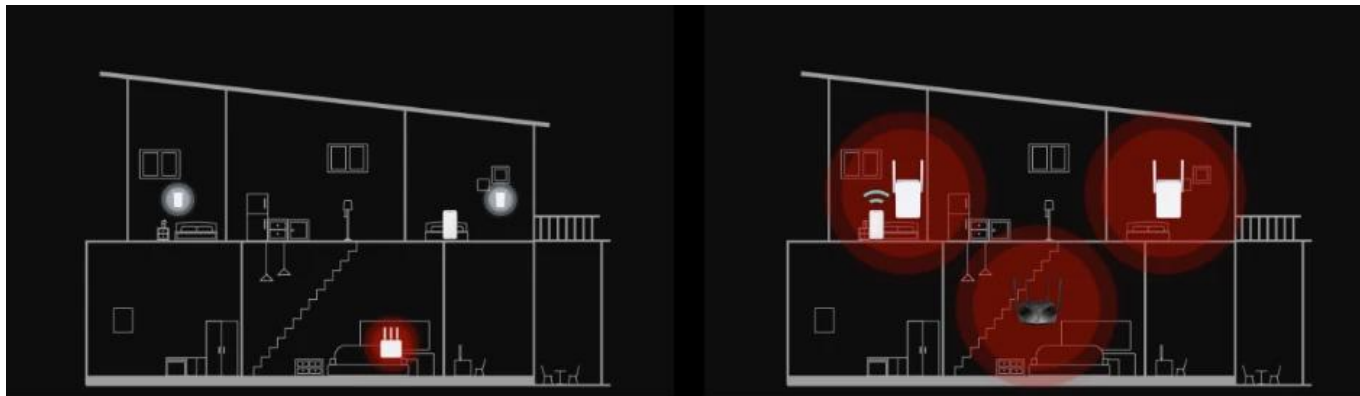

The diagram is divided into two main sections. The top section compares Wi-Fi 5 OFDM and Wi-Fi 6 OFDMA. On the left, under 'Wi-Fi 5 OFDM', a router icon is shown with three trucks representing data streams, each with a single arrow pointing to it. Below it, text states: 'Wastes bandwidth - Uses full channel bandwidth to transmit data for only one device at a time'. On the right, under 'Wi-Fi 6 OFDMA', a router icon is shown with three trucks, each with multiple arrows pointing to it, representing simultaneous data transmission. Below it, text states: 'Makes full use of your bandwidth - Allows simultaneous data transmissions to and from several devices sharing one band'. The bottom section is titled 'Improves Network Efficiency with MU-MIMO'. On the left, 'Without MU-MIMO', a router is shown with three devices (phone, laptop, game controller) and only one arrow pointing to the phone. Below it, text states: 'Serves only one device at a time while all other devices that rely on that connection are forced to wait'. On the right, 'With MU-MIMO', a router is shown with three devices and three arrows pointing to each device simultaneously. Below it, text states: 'Transfers data streams to more devices simultaneously, improving overall network efficiency'.

Ponořte svůj domov do Wi-Fi

Čtyři výkonné vysokovýkonné antény vybavené pokročilou bezdrátovou technologií poskytují silné signály v celém vašem domově. Beamforming detekuje vaše připojená zařízení a koncentruje sílu bezdrátového signálu směrem k nim, čímž činí vaše připojení stabilnějšími.

Pokryjte celý domov pomocí EasyMesh

MR70X je kompatibilní s EasyMesh, což vám umožňuje nastavit mesh síť pro celý domov s jedním názvem Wi-Fi a heslem s jakýmkoli dalšími přístupovými body podporujícími EasyMesh od různých výrobců. Užijte si flexibilní, škálovatelnou a bezproblémovou mesh Wi-Fi v celém domově!