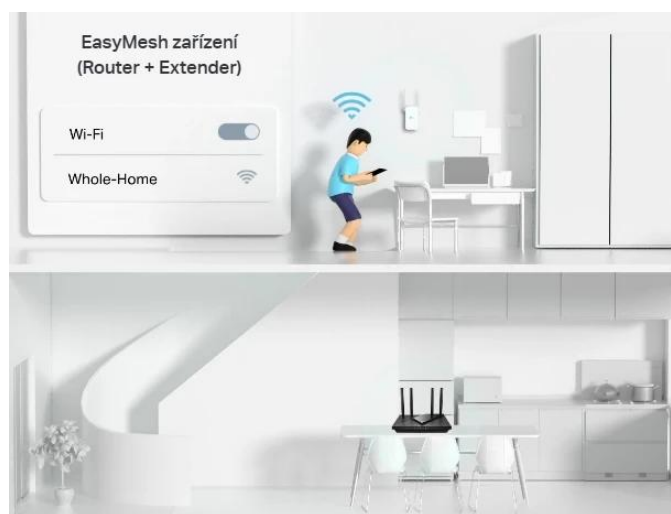

Rozsáhlé Wi-Fi pokrytí v celé vaší domácnosti

Se 4 vysoce výkonnými externími anténami Archer C64 posiluje Wi-Fi signály v celé vaší domácnosti. Technologie beamforming detekuje zařízení a koncentruje sílu bezdrátového signálu směrem k nim, zejména pro dříve těžko dostupné zásuvky.

Archer C64

with Beamforming

Other Router

without Beamforming

Současné streamování na více zařízeních s MU-MIMO

AC1200 WiFi s MU-MIMO vytváří více současných připojení, abyste si mohli užívat vyšší rychlosti a větší stability. Žádné další ucpávání šířky pásma nebo latence. Užijte si nepřetržitou zábavu na všech svých zařízeních - bez zpoždění.

Archer C64

Stream data to multiple devices simultaneously

Traditional Router

Stream data to one device at a time

Flexibilní vytváření celé domácí Wi-Fi mesh sítě

Pokud máte doma mrtvé zóny, stačí přidat další router/extender kompatibilní s EasyMesh a vytvořit tak celou domácí multigigabitovou Wi-Fi mesh síť. Už žádné hledání stabilního připojení.

10x rychlejší - drátově i bezdrátově

Gigabitové Ethernet porty (1 WAN + 4 LAN) poskytují rychlosti až 10x rychlejší než standardní Ethernet připojení. Připojte své PC, chytré TV a herní konzole pro rychlá a spolehlivá připojení.