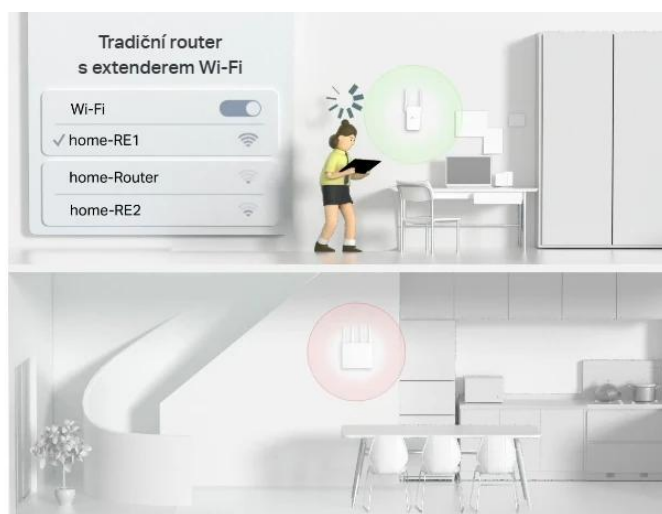

Archer C64

with Beamforming

Other Router

without Beamforming

Současné streamování na více zařízeních s MU-MIMO

AC1200 WiFi s MU-MIMO vytváří více současných připojení, abyste si mohli užívat vyšší rychlosti a větší stability. Žádné další ucpávání šířky pásma nebo latence. Užijte si nepřetržitou zábavu na všech svých zařízeních - bez zpoždění.

Archer C64

Stream data to multiple devices simultaneously

Traditional Router

Stream data to one device at a time

Flexibilní vytváření celé domácí Wi-Fi mesh sítě

Pokud máte doma mrtvé zóny, stačí přidat další router/extender kompatibilní s EasyMesh a vytvořit tak celou domácí multigigabitovou Wi-Fi mesh síť. Už žádné hledání stabilního připojení.

10x rychlejší - drátově i bezdrátově

Gigabitové Ethernet porty (1 WAN + 4 LAN) poskytují rychlosti až 10x rychlejší než standardní Ethernet připojení. Připojte své PC, chytré TV a herní konzole pro rychlá a spolehlivá připojení.