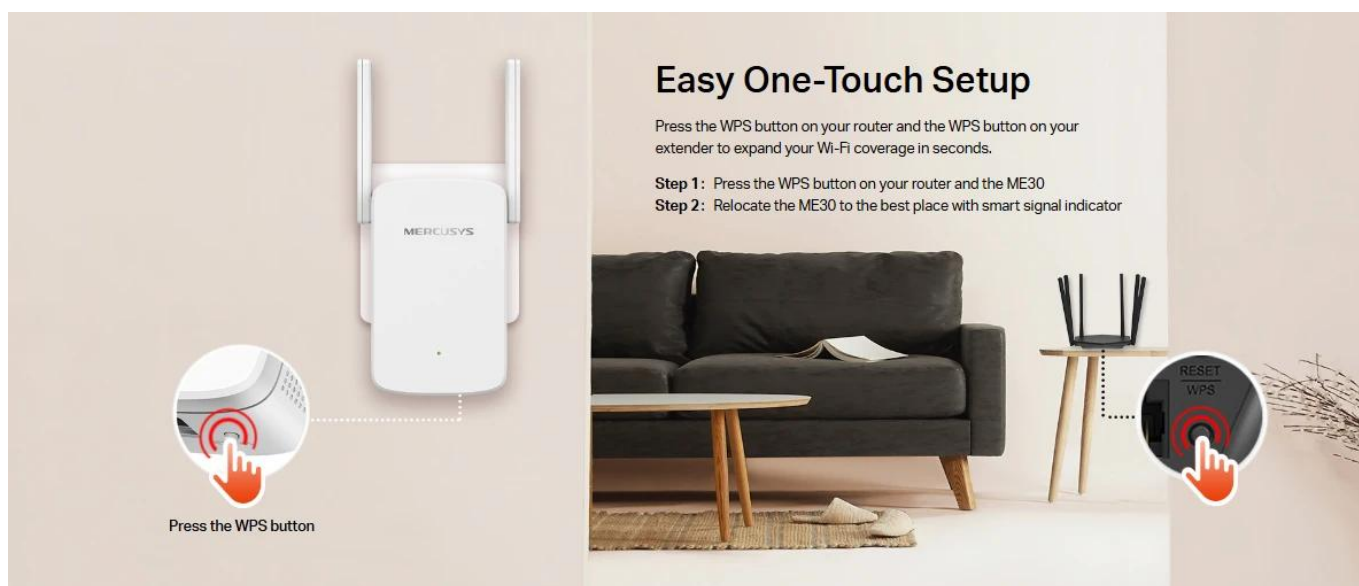

Rozšiřte Wi-Fi tam, kde ji nejvíce potřebujete

Nástěnný opakovač ME30 s nastavitelnými vysokoziskovými anténami snadno rozšiřuje pokrytí vašeho Wi-Fi routeru a umožňuje vám konečně eliminovat mrtvé zóny Wi-Fi z vaší domácnosti. Užívejte si vysokorychlostní rozšířenou Wi-Fi kdekoliv potřebujete.

Vícebarevná LED pomáhá najít správné umístění vašeho opakovče pro nejlepší rozšíření Wi-Fi:

Zelená: Dobré připojení

Oranžová: Příliš daleko od hlavního routeru

Jednoduché nastavení jedním tlačítkem

Stiskněte WPS tlačítko na vašem routeru a WPS tlačítko na vašem opakovači pro rozšíření pokrytí Wi-Fi během sekund.

Krok 1: Stiskněte WPS tlačítko na vašem routeru a ME30

Krok 2: Přemístěte ME30 na nejlepší místo s pomocí inteligentního signálního indikátoru

Vestavěný režim přístupového bodu

ME30 je víc než jen Wi-Fi opakovač. Připojte vaše kabelové internetové připojení k ME30 pomocí Ethernet kabelu a přeměňte ho na duálně pásmový Wi-Fi přístupový bod.

Pokryjte celou domácnost s EasyMesh

ME30 je kompatibilní s EasyMesh, což vám umožňuje nastavit mesh síť pro celou domácnost s jedním názvem a heslem Wi-Fi s jakýmkoliv dalšími přístupovými body podporujícími EasyMesh od různých výrobců. Užívejte si flexibilní, škálovatelnou a bezproblémovou mesh Wi-Fi v celé vaší domácnosti!