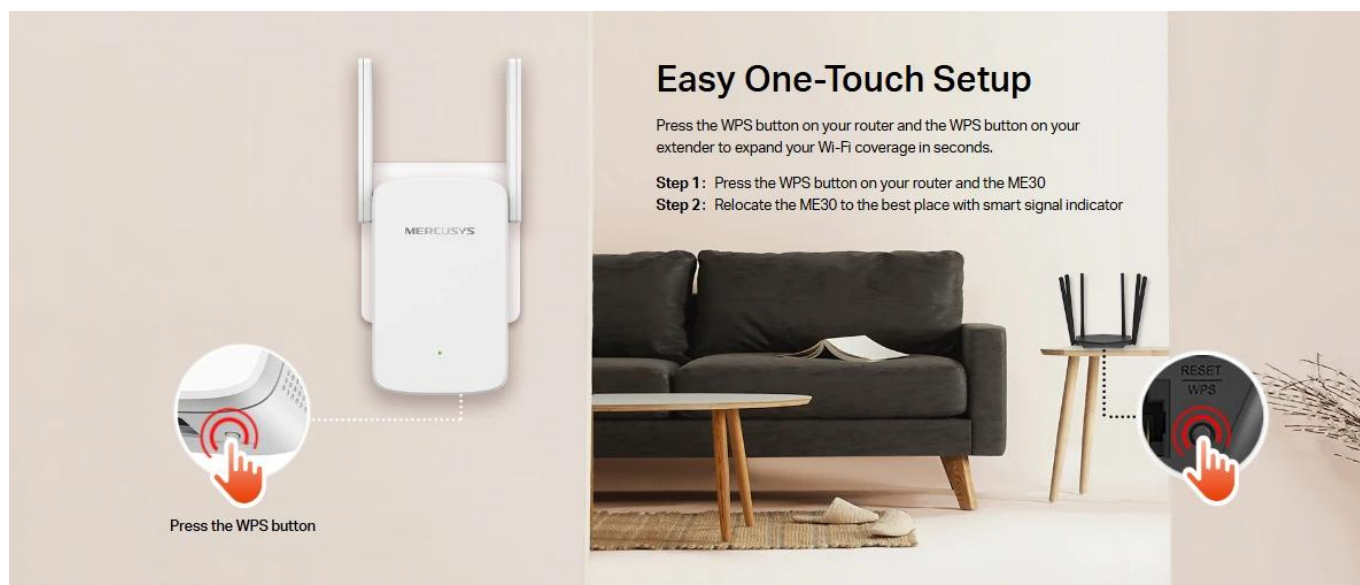

prostřednictvím vašich iOS nebo Android zařízení.

Technické specifikace

Bezdrátové standardy	IEEE 802.11a/n/ac 5 GHz, IEEE 802.11b/g/n 2,4 GHz
Frekvence	2,4-2,5 GHz, 5 GHz
Rychlosti Wi-Fi	Až 1200 Mbps (867 Mbps na 5 GHz, 300 Mbps na 2,4 GHz)
Citlivost příjmu	5 GHz: 11ac HT80 MCS9 < -63 dBm 2,4 GHz: 11n HT40 MCS7 < -70 dBm
Vysílací výkon	< 20 dBm
Bezdrátové zabezpečení	WPA-PSK/WPA2-PSK
Rozměry	112 × 84,7 × 39 mm
Rozhraní	1 × 10/100Mbps RJ45 port
Tlačítko	RESET/WPS tlačítko
Typ antény	2 externí antény
Spotřeba	9,2 W