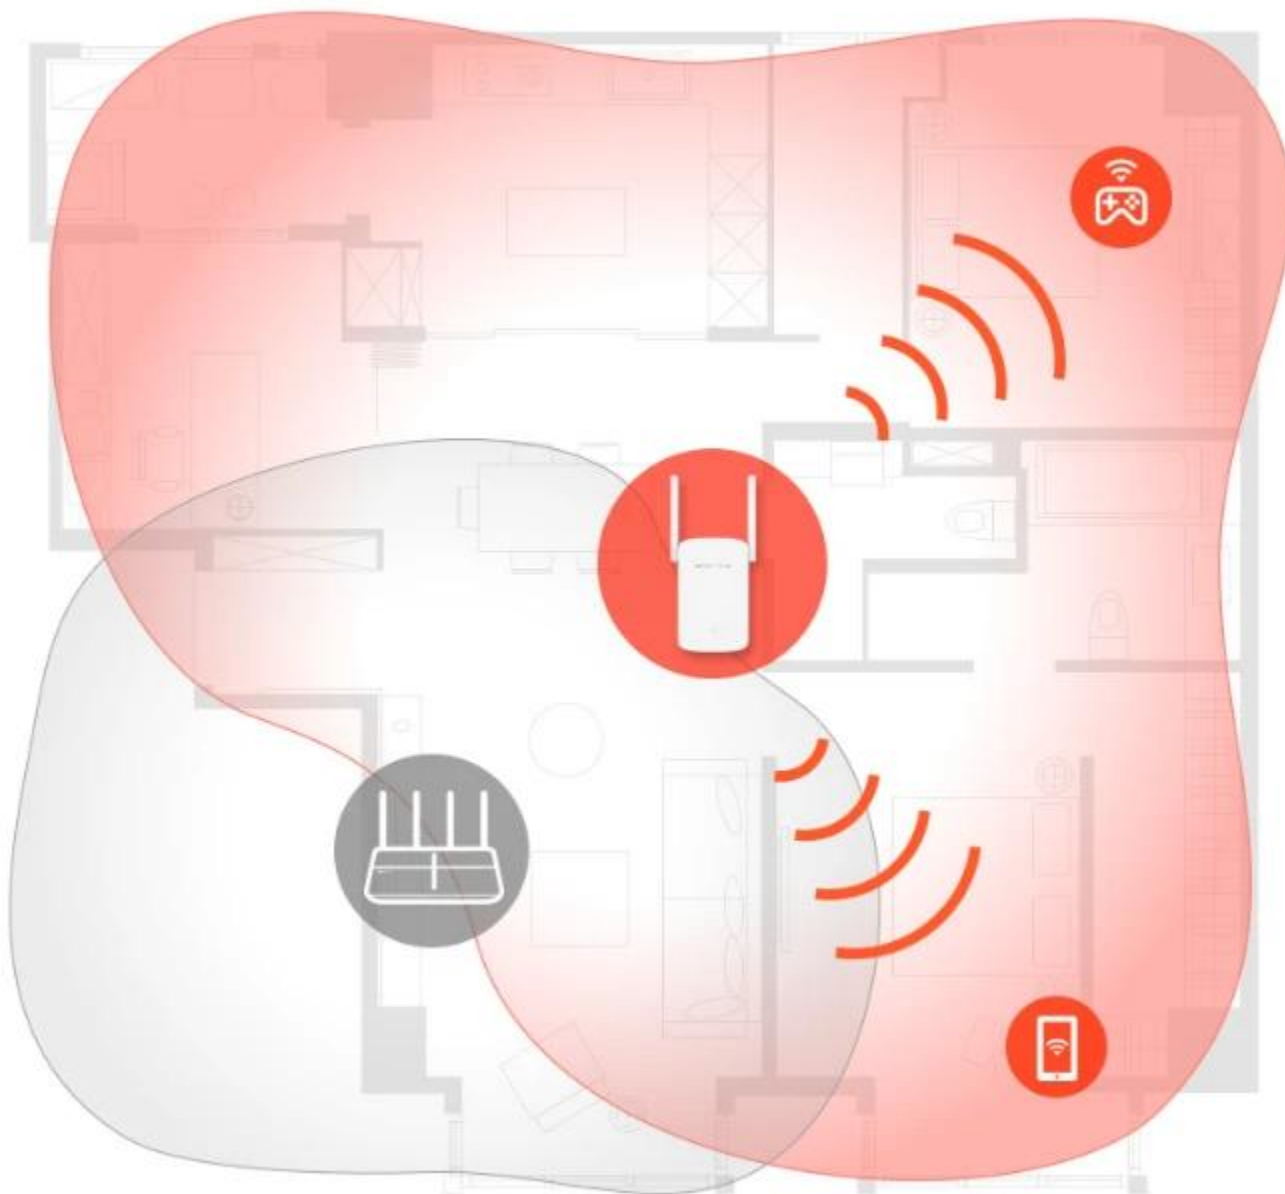

MERCUSYS ME30

Cena celkem:	549 Kč (bez DPH: 454 Kč)
Běžná cena:	604 Kč
Ušetříte:	55 Kč
Kód zboží:	NARTPL1118
Part No.:	ME30
Záruka:	36 měs.
Stav:	Nové zboží

Popis

Mercusys ME30 - AC1200 Wi-Fi Extender

- **Eliminace mrtvých zón Wi-Fi** - Zesiluje Wi-Fi signál do dříve nedostupných nebo těžko kabelovatelných oblastí
- **AC1200 duální pásmo Wi-Fi** - Udržuje celou domácnost připojenou se silným rozšířením Wi-Fi při kombinované rychlosti až 1,2 Gbps
- **Jednoduché nastavení jedním tlačítkem** - Stačí stisknout WPS tlačítko pro rozšíření pokrytí Wi-Fi během sekund
- **Signální indikátor** - Vícebarevná LED pomáhá najít správné umístění opakovače pro nejlepší rozšíření Wi-Fi
- **Rychlý 10/100 Mbps port** - Poskytuje rychlá kabelová připojení pro PC, IPTV a herní konzole
- **Funguje s jakýmkoliv routerem nebo bezdrátovým přístupovým bodem**

Rozšiřte Wi-Fi tam, kde ji nejvíce potřebujete

Nástěnný opakovač ME30 s nastavitelnými vysokoziskovými anténami snadno rozšiřuje pokrytí vašeho Wi-Fi routeru a umožňuje vám konečně eliminovat mrtvé zóny Wi-Fi z vaší domácnosti. Užívejte si vysokorychlostní rozšířenou Wi-Fi kdekoliv potřebujete.

Vícebarevná LED pomáhá najít správné umístění vašeho opakovče pro nejlepší rozšíření Wi-Fi:

Zelená: Dobré připojení

Oranžová: Příliš daleko od hlavního routeru

Jednoduché nastavení jedním tlačítkem

Stiskněte WPS tlačítko na vašem routeru a WPS tlačítko na vašem opakovači pro rozšíření pokrytí Wi-Fi během sekund.

Krok 1: Stiskněte WPS tlačítko na vašem routeru a ME30

Krok 2: Přemístěte ME30 na nejlepší místo s pomocí inteligentního signálního indikátoru

Vestavěný režim přístupového bodu

ME30 je víc než jen Wi-Fi opakovač. Připojte vaše kabelové internetové připojení k ME30 pomocí Ethernet kabelu a přeměňte ho na duálně pásmový Wi-Fi přístupový bod.