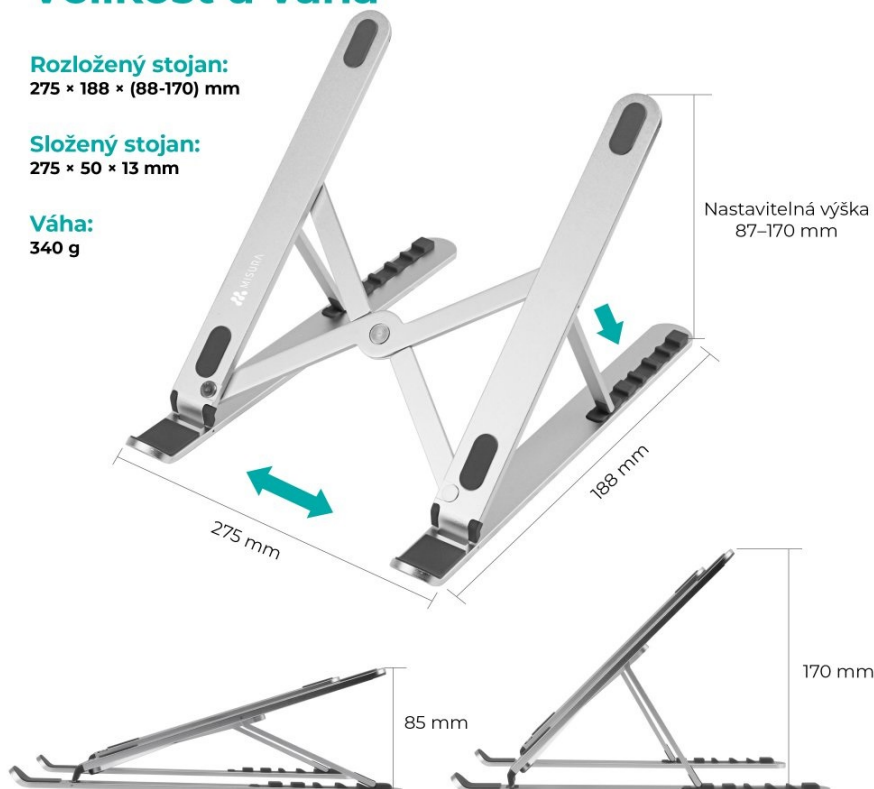

MISURA ME12

Chcete docílit většího komfortu při používání vašeho notebooku a poohlížíte se po kvalitním stojanu? MISURA ME12 portable vyniká svým ergonomickým designem, díky kterému zmírníte únavu krku a ramen. Notebook či tablet si tak můžete naklonit přesně podle svých potřeb. Stojan MISURA ME12 lze kreativně využít pro vložení knihy. Samotný stůl bude chráněný proti poškrábání díky protiskluzovým záložkám.

Velikost a váha

Rozložený stojan:
275 × 188 × (88-170) mm

Složený stojan:
275 × 50 × 13 mm

Váha:
340 g

PŘEDNOSTI PRODUKTU

- Protiskluzový povrch, mimořádně stabilní

- Ergonomický design pro zmírnění únavy krku a ramen
- Kompatibilní se všemi notebooky i tablety
- Vhodný i pro knihy
- Univerzální stojan určený pro všechny typy notebooků či tabletů
- Vyrobený z kvalitního materiálu
- Nastavitelná výška 87-170 mm, 6 nastavitelných poloh

Univerzální stojan MISURA ME12 portable pro všechny notebooky

Stojan MISURA ME12 portable pojme notebook jakékoliv velikosti a to díky nastavitelné výšce 87-170 mm. S těmito rozměry stojánek uspokojí každého. Stojan pro notebooky MISURA ME12 portable je velmi pevný a stabilní. Nemusíte se obávat náhlého pádu. Je vyroben z kvalitního materiálu, tudíž s vámi vydrží po dlouhou dobu. Stojan MISURA ME12 s pohodlným nastavením zdvihu i náklonu Stojan MISURA ME12 vám umožní rychlou a snadnou regulaci zdvihu a tedy úpravu úhlu náklonu. Díky tomu uleví bolesti zad, ramen krku i zápěstí. Stojan nabízí celkem 6 nastavitelných pozic.

ZÁKLADNÍ SPECIFIKACE

Výška: 87 - 170 mm

Rozměry základny: 275 x 188 mm

Materiál: slitina hliníku

Barva: stříbrná