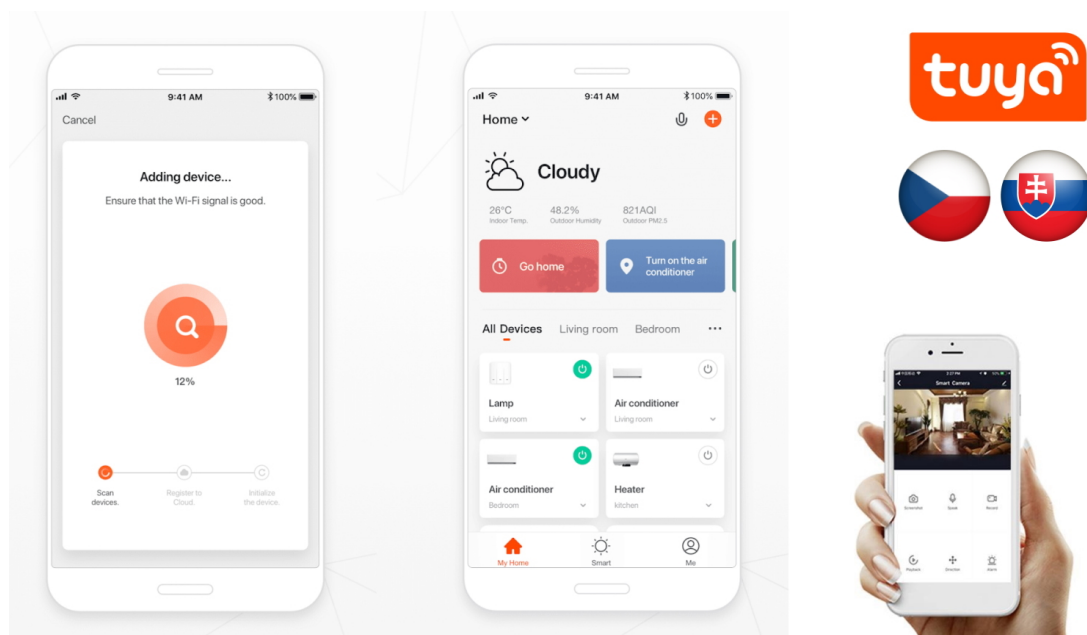

IMMAX NEO E14 6W RGB+CCT

Cena celkem:	194 Kč
	(bez DPH: 161 Kč)
Běžná cena:	214 Kč
Ušetříte:	19 Kč
Kód zboží:	OSVIMM1156
Part No.:	07716L
Záruka:	24 měs.
Stav:	Nové zboží

Popis

IMMAX NEO E14 6 W RGB+CCT

Chytrá, **stmívatelná**, barevná LED žárovka umožňuje **nastavení barvy a jasu** světla dle aktuální potřeby. Kromě **RGB** barevné škály je možné měnit také teplotu světla od teplé až po studenou bílou. Žárovka je založena na bezpečné a spolehlivé bezdrátové komunikaci **Wi-Fi**. Samozřejmostí je kompatibilita se systémy iOS či Android a hlasovým ovládáním přes Amazon Alexu, Google Assistant nebo Apple Siri.

ZÁKLADNÍ SPECIFIKACE

Patice: E14

Příkon: 6 W

Svítilivost: 470 lm (odpovídá klasické žárovce s výkonem 40 W)

Barva světla: RGB + teplá-studená bílá

Barevná teplota: 2700-6500 K

Stmívání: ano

Životnost: 25000 hodin

Vstupní napětí: 230 V AC

Úhel světelného paprsku: 200°

Barva: bílá

Energetická třída (EEI): F

TuyaSmart:

[Aplikace pro Android](#)

[Aplikace pro iOS](#)
