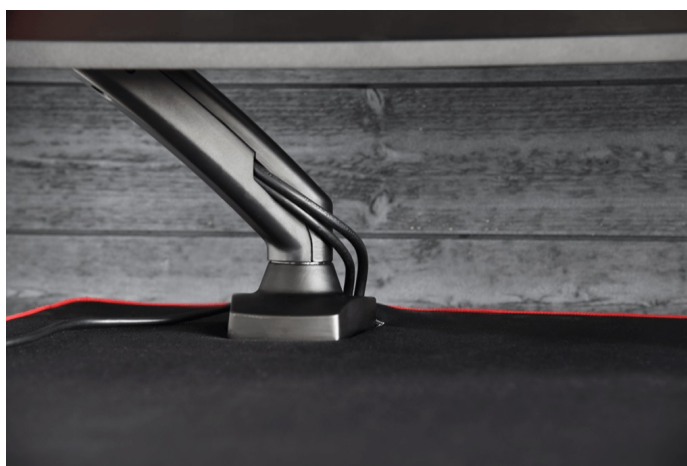

24 měs.

Stav:

Nové zboží

Popis

Osadte své herní doupě stolem Arozzi Arena Fratello

Herní stůl Arozzi Arena Fratello je navržen pro potřeby moderního gamingu. Oproti modelu Arena je menší, lépe se vměstná do prostoru a slouží pro **umístění dvou monitorů vedle sebe**. Současně přináší celou řadu praktických funkcí, využitelných jak pro hraní her, tak třeba pracovní činnost. Samozřejmostí je **zhotovení z odolných materiálů**, dlouhá životnost a efektivní správa kabelů.

Plocha stolu **Arozzi Arena Fratello** je zcela pokryta **podložkou pod myš**. Tato **vrstva z mikrovlákna** vám zajistí enormní

prostor pro ovládání. Už nikdy se vám nestane, že byste zápalu boje ztratili kontrolu nad myší. Na spodní straně je podložka opatřena **protiskluzovým dnem**, takže pevně drží na svém místě po celé ploše. Dále je **odolná proti vodě** a snadno se čistí. Při důkladnějším čištění ji můžete vyprat v pračce.

Deska stolu je zhotovena z **pevné MDF desky**, díky čemuž je mimořádně odolná. Mezi další přednosti patří přítomnost **trojice výřezů** umístěných v horní části stolu **Arozzi Arena Fratello**. Ty slouží k **efektivní správě kabelů**, které dále vedou po spodní straně stolu, takže kabely se nikde nezaplétají ani nepřekázejí. **Robustní ocelové nohy** zajišťují potřebnou stabilitu na podlaze.

Arozzi Arena Fratello

Zmenšená verze herního stolu Arozzi Arena maximalizuje komfort při hraní i v menších prostorách. Rám stolu je vyroben z kvalitního pevného materiálu. Na spodní straně desky je umístěn systém pro správu kabelů. Povrch pracovní plochy s protiskluzovou úpravou je odnímatelný, vyrobený z mikrovláknů, voděodolný a lze jej prát v pračce.