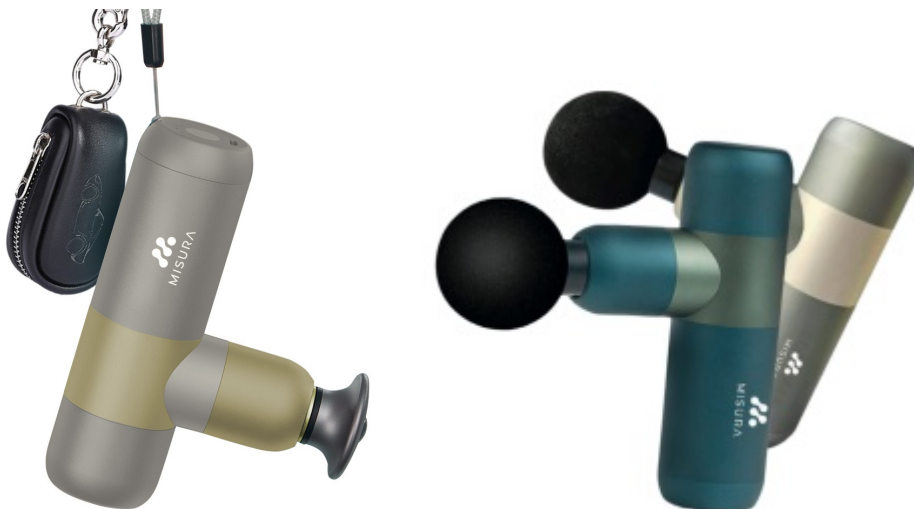

MISURA MB4 BÉŽOVO-ZLATÁ

Cena celkem:	2 787 Kč (bez DPH: 2 303 Kč)
Běžná cena:	3 066 Kč
Ušetříte:	279 Kč
Kód zboží:	POZMIS1003
Part No.:	P21MB4GO
Záruka:	24 měs.
Stav:	Nové zboží

Popis

MISURA MB4

Ruční masážní pistole MISURA MB4 je určena pro uvolnění svalů a jejich relaxaci po sportovním výkonu, cvičení nebo dlouhém sezení v kanceláři. Dopřejte si kvalitní péči o vaše záda, ramena či šíji jednoduše v pohodlí domova. Toto zařízení disponuje **4 masážními hlavicemi**, které stimulují svalovou tkáň tlakovými pulsy. V důsledku toho pomáhá uvolnit svaly, zlepšuje krevní oběh a zrychluje regeneraci. Díky tomu snižuje také svalovou tenzi a bolest. Masážní přístroj **MISURA MB4** je výsledkem práce fyzioterapeutů, odborníků na svaly a profesionálních sportovců, aby bylo docíleno co nejefektivnějších výsledků formou domácí regenerace. Je vhodný **pro všechny věkové skupiny, příležitostné sportovce i pravidelné milovníky pohybu.**

Hlavní přednosti masážní pistole MISURA MB4

- Posiluje ohebnost svalů
- Urychluje regeneraci a růst svalů
- Snižuje obsah kyseliny mléčné těle, která se tvoří při posilování a zátěži
- Zlepšuje průtok krve

Ruční masážní zařízení aplikuje koncentrované **tlakové pulsy** hluboko do svalové tkáně. Tyto pulsy eliminují svalové uzly, pomáhají **uvolnit svaly**, zlepšovat krevní oběh a zvyšovat rozsah pohybu. Správné použití masážní pistole může rychle zkrátit dobu regenerace po výkonu a zároveň snížit napětí a případnou bolest svalů. Na výběr je ze **čtyř rychlostních stupňů** v rozsahu **1200 až 2800 úderů za minutu**. O napájení se stará vestavěná dobíjecí baterie s celkovou kapacitou 2000 mAh, která zajistí **až 4 hodiny provozu**. Aby se zabránilo příliš dlouhé době masáže jedné části těla, funkce **Smart Shutdown** automaticky vypne zařízení po 10 minutách používání. Zajistí potěší také možnost využít zařízení jako **powerbanku** k dobíjení mobilních telefonů či tabletů. Nabíjení je realizováno skrze konektor **USB typu C**.