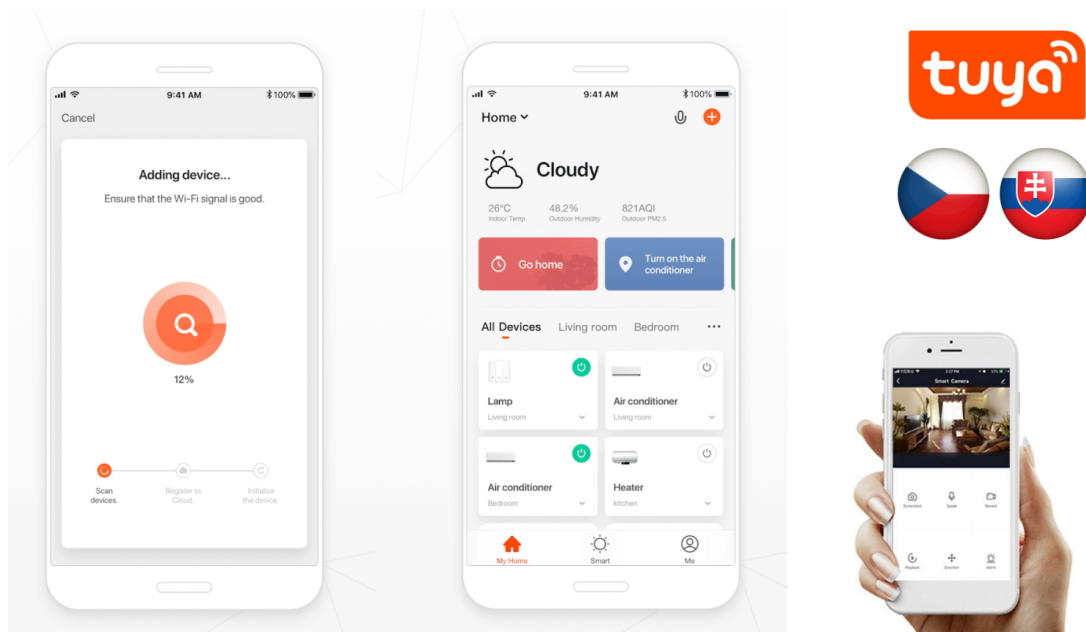

Inteligentní stropní světlo na první pohled zaujme propracovaným designem s lomenými hranami ve tvaru diamantu. Do každého interiéru vnese luxus, avšak při zachování jednoduchosti a střídmosti. Svítidlo lze propojit s chytrou bránou **IMMAX NEO PRO** a ovládat tak celou síť domácích světelných zdrojů skrze dálkový ovladač či aplikaci v mobilním telefonu. Komunikuje na bezdrátovém protokolu **Zigbee 3.0**, je plně kompatibilní se systémem Philips HUE a **podporuje hlasové asistenty** Amazon Alexa, Google Assistant a Apple Siri.

Vstupní napětí: AC 100–240 V

Rozměry: 600 × 600 × 100 mm

Barva: zlatá

TuyaSmart:

[Aplikace pro Android](#)

[Aplikace pro iOS](#)
