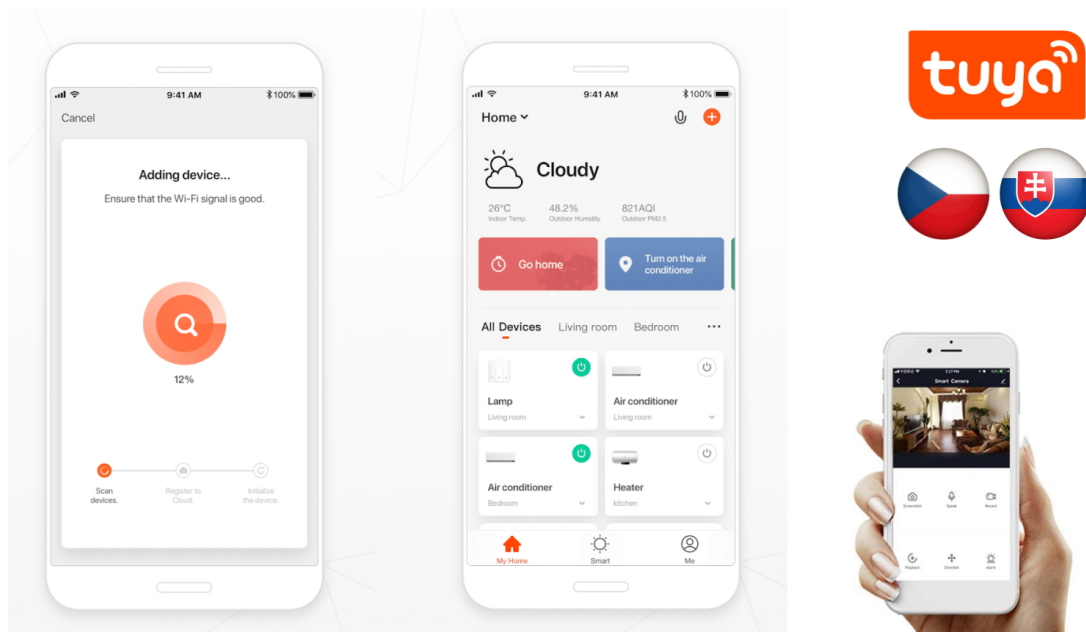

Stav: Nové zboží

Popis

IMMAX NEO LÍNEA 40 W

Designové LED nástěnné svítidlo stylově dotvoří atmosféru každého pokoje vaší chytré domácnosti. Díky vrchnímu i spodnímu osvětlení je vhodné také do před síní, na chodby a na schodiště. Svítidlo lze propojit s chytrou bránou **IMMAX NEO** a ovládat tak celou síť domácích světelných zdrojů skrze dálkový ovladač či aplikaci v mobilním telefonu. Komunikuje na bezdrátovém protokolu **Zigbee 3.0**, je plně kompatibilní se systémem Philips HUE a **podporuje hlasové asistenty** Amazon Alexa, Google Assistant a Apple Siri. Dálkový ovladač **Zigbee 3.0** je součástí balení.