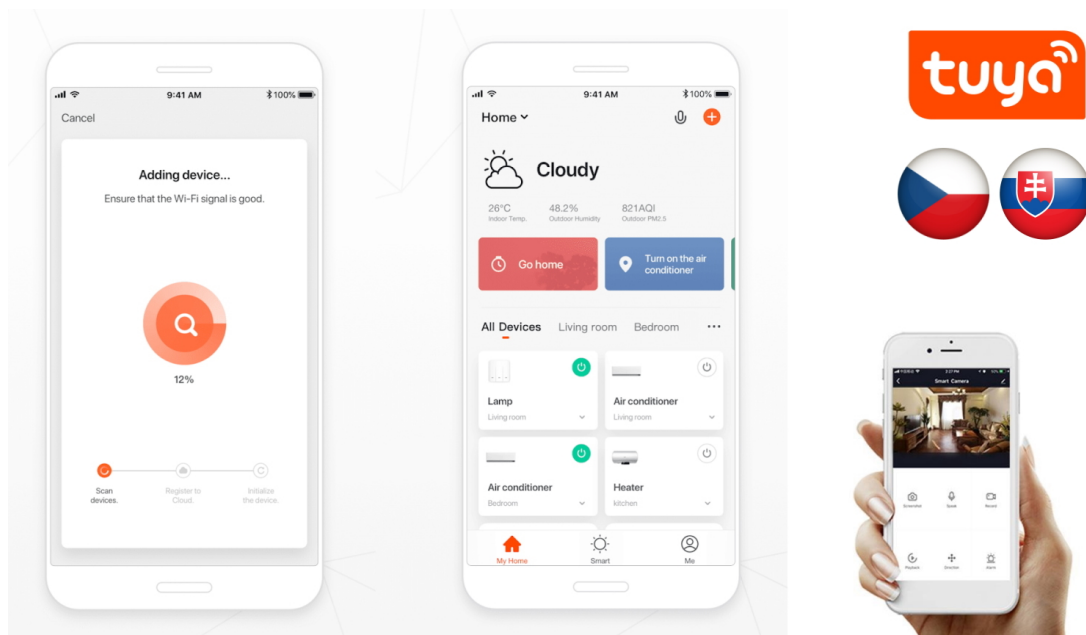

Designové LED nástěnné svítidlo stylově dotvoří atmosféru každého pokoje vaší chytré domácnosti. Díky vrchnímu i spodnímu osvětlení je vhodné také do před síní, na chodby a na schodiště. Svítidlo lze propojit s chytrou bránou **IMMAX NEO** a ovládat tak celou síť domácích světelných zdrojů skrze dálkový ovladač či aplikaci v mobilním telefonu. Komunikuje na bezdrátovém protokolu **Zigbee 3.0**, je plně kompatibilní se systémem Philips HUE a **podporuje hlasové asistenty** Amazon Alexa, Google Assistant a Apple Siri. Dálkový ovladač **Zigbee 3.0** je součástí balení.