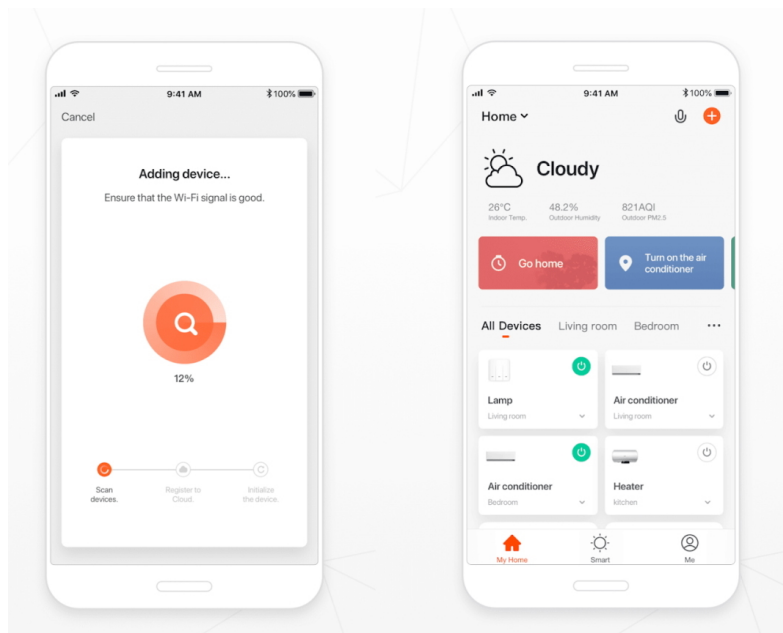

Popis

IMMAX NEO Smart termostatická hlavice 2 ks + SMART BRIDGE PRO v2

Programovatelná termostatická hlavice na radiátory umožňuje **komfortní řízení topení s úsporou energie** odkudkoliv na světě pomocí mobilní aplikace **IMMAX NEO PRO** na platformě TUYA. K dispozici je samozřejmě také možnost lokálního ovládání tlačítky na těle hlavice. Termostat nabízí týdenní program, s možností volby mezi 5+2, 6+1 a 7 dnů x 6 režimů teploty a času, speciální funkce typu **prázdninový režim či funkce otevřeného okna** a také funkci zámku, která omezuje ovládání přímo z hlavice (vhodné jako dětský zámek nebo do pronajímaných nemovitostí). Naprogramované časové funkce jsou uloženy v hlavici a **fungují i při výpadku internetu**.

Smart Bridge Pro je srdcem chytrého systému Immax NEO, komunikuje přes technologii **Wi-Fi 2,4 GHz** a protokol **ZigBee 3.0**, který je kompatibilní s **iOS, Android, Amazon Alexa, Google Assistant, Philips HUE**. S tímto zařízením můžete ovládat všechny dostupné funkce vašeho chytrého osvětlení, jako je proměnlivá intenzita světla, tepelné zabarvení nebo třeba nastavení časových režimů osvětlení v různých částech domova.

Sada obsahuje 2x termostatickou hlavici a 1x smart BRIDGE PRO v2.

Upozornění:

Všechna Zigbee zařízení potřebují pro ovládání NEO BRIDGE PRO Smart Zigbee 3.0 v2. Termostatická hlavice neovládá kotel.