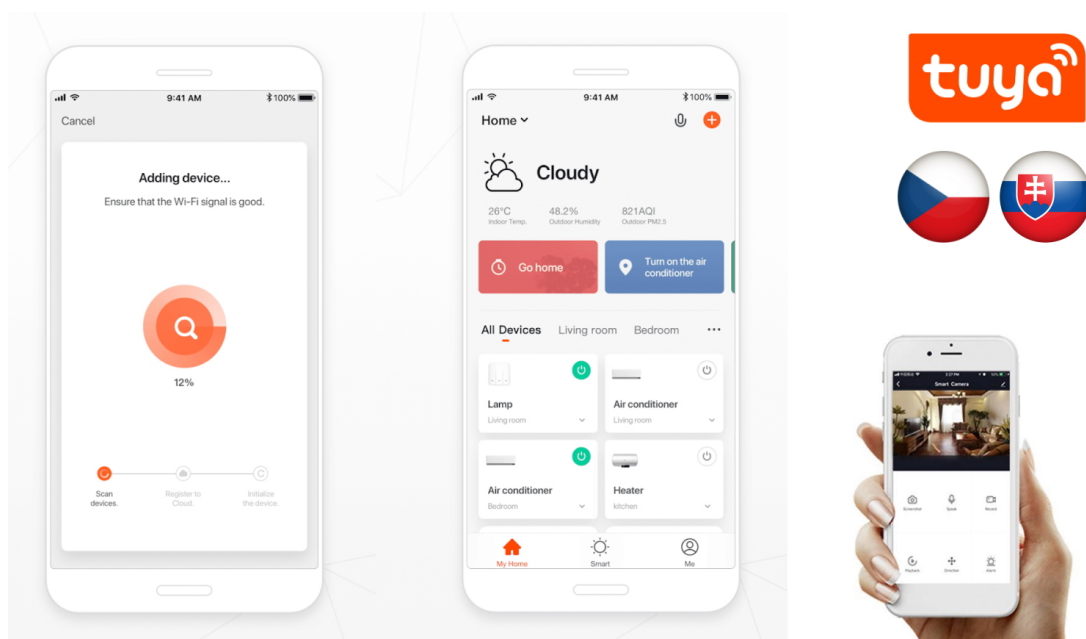

IMMAX NEO SMART TERMOSTATICKÁ HLAVICE

Cena celkem:	1 197 Kč (bez DPH: 990 Kč)
Běžná cena:	1 317 Kč
Ušetříte:	120 Kč
Kód zboží:	DAZIMM1016
Part No.:	07732L
Záruka:	24 měs.
Stav:	Nové zboží

Popis

IMMAX NEO Smart termostatická hlavice

Programovatelná termostatická hlavice na radiátory umožňuje **komfortní řízení topení s úsporou energie** odkudkoliv na světě pomocí mobilní aplikace **IMMAX NEO PRO** na platformě TUYA. K dispozici je samozřejmě také možnost lokálního ovládání tlačítky na těle hlavice. Termostat nabízí týdenní program, s možností volby mezi 5+2, 6+1 a 7 dnů x 6 režimů teploty a času, speciální funkce typu **prázdninový režim či funkce otevřeného okna** a také funkci zámku, která omezuje ovládání přímo z hlavice (vhodné jako dětský zámek nebo do pronajímaných nemovitostí). Naprogramované časové funkce jsou uloženy v hlavici a **fungují i při výpadku internetu**.

Upozornění:

Všechna Zigbee zařízení potřebují pro ovládání NEO BRIDGE PRO Smart Zigbee 3.0 v2.
Termostatická hlavice neovládá kotel.

ZÁKLADNÍ SPECIFIKACE

Kompatibilní s ventily: RA, RAV, RAVL

Rozměr ventilu: M30×1,5

Napájení: 3 V (2× 1,5 V / AA)

Přesnost: ± 1 °C