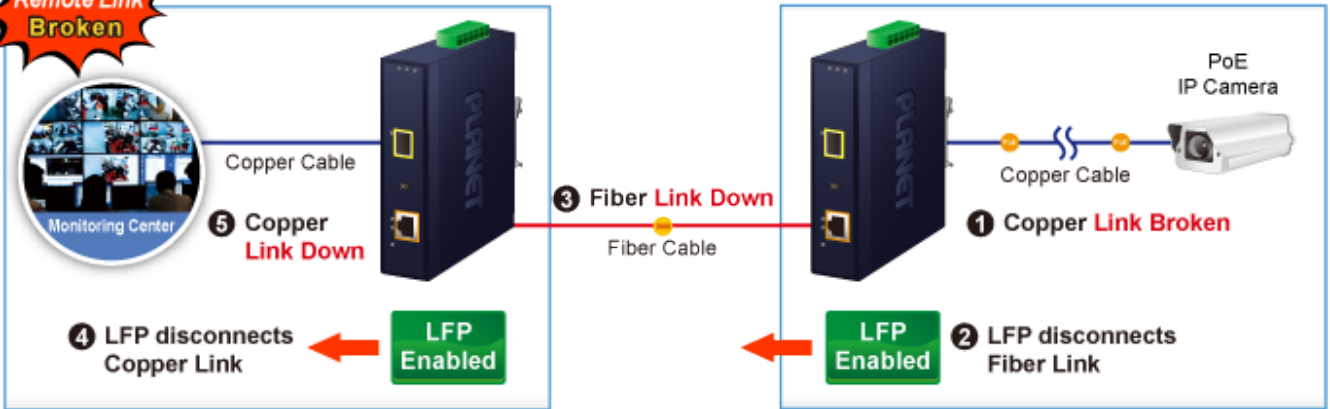

PLANET IGTP-802TS

Cena celkem:	4 571 Kč
	(bez DPH: 3 778 Kč)
Běžná cena:	5 028 Kč
Ušetříte:	457 Kč
Kód zboží:	NETPLA2409
Part No.:	IGTP-802TS
Záruka:	60 měs.
Stav:	Nové zboží

Popis

PLANET IGTP-802TS

Průmyslový konvertor kombinuje ethernetovou konverzi **1000Base-LX na 10/100/1000Base-T** s PoE+ injektorem 802.3at s výkonem **až 30 W** pro levné a efektivní rozšíření sítě. K dispozici je **jeden port SC (1000Base-X, singlemode, dosah až 20 km)** pro potřeby vaší sítě. Konvertor nabízí časově úsporné a cenově efektivní řešení pro uživatele a systémové integrátory, kteří rychle transformují svá sériová zařízení do sítě Ethernet bez nutnosti výměny stávajících sériových zařízení a softwarového systému.

Široký rozsah provozní teploty umožňuje umístit zařízení v téměř jakémkoliv obtížném prostředí. Kompaktní kovové pouzdro s krytím **IP30**, umožňuje montáž na lištu DIN, nebo na stěnu pro efektivní využití prostoru skříně. Napájení poskytuje integrovaný redundantní zdroj se širokým rozsahem napětí **DC 12-48 V / AC 24 V**, který je ideální pro provoz s vysokorychlostními aplikacemi vyžadujícími duální nebo záložní napájení.

ZÁKLADNÍ SPECIFIKACE

Fyzické vlastnosti:

Porty: 1x RJ-45 10/100/1000Base-T s PoE+ funkcí, 1x SC SM (1000Base-LX, 9/125µm)

Podpora přenosu: Frame 9KB

Provedení: DIN lišta, na zeď

Podpora OAM: ne

Napájení: 12-48 V DC, nebo 24 V AC, max. celkový příkon do 48 W (zdroj není součástí balení)

Ochrana: ESD do 6 kV

Provozní teplota: -40 až 75 °C

Rozměry: 135 x 87 x 32 mm

Hmotnost: 416 g

Lze instalovat do šasi: ne

Remote Link Normal

Remote Link Broken

- 1000BASE-SX/LX Fiber Optic
- 1000BASE-T UTP
- 1000BASE-T UTP with PoE