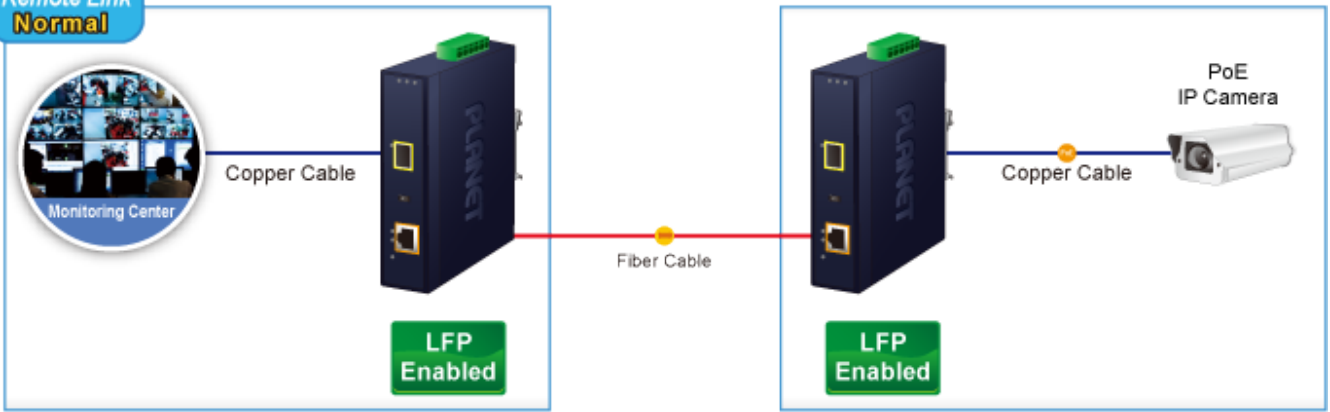

PLANET IGTP-802TS

Cena celkem:	4 571 Kč
	(bez DPH: 3 778 Kč)
Běžná cena:	5 028 Kč
Ušetříte:	457 Kč
Kód zboží:	NETPLA2409
Part No.:	IGTP-802TS
Záruka:	60 měs.
Stav:	Nové zboží

Popis

PLANET IGTP-802TS

Průmyslový konvertor kombinuje ethernetovou konverzi **1000Base-LX na 10/100/1000Base-T** s PoE+ injektorem 802.3at s výkonem **až 30 W** pro levné a efektivní rozšíření sítě. K dispozici je **jeden port SC (1000Base-X, singlemode, dosah až 20 km)** pro potřeby vaší sítě. Konvertor nabízí časově úsporné a cenově efektivní řešení pro uživatele a systémové integrátory, kteří rychle transformují svá sériová zařízení do sítě Ethernet bez nutnosti výměny stávajících sériových zařízení a softwarového systému.

Široký rozsah provozní teploty umožňuje umístit zařízení v téměř jakémkoliv obtížném prostředí. Kompaktní kovové pouzdro s krytím **IP30**, umožňuje montáž na lištu DIN, nebo na stěnu pro efektivní využití prostoru skříně. Napájení poskytuje integrovaný redundantní zdroj se širokým rozsahem napětí **DC 12-48 V / AC 24 V**, který je ideální pro provoz s vysokorychlostními aplikacemi vyžadujícími duální nebo záložní napájení.

ZÁKLADNÍ SPECIFIKACE

Fyzické vlastnosti:

Porty: 1x RJ-45 10/100/1000Base-T s PoE+ funkcí, 1x SC SM (1000Base-LX, 9/125µm)

Podpora přenosu: Frame 9KB

Provedení: DIN lišta, na zeď

Podpora OAM: ne

Napájení: 12-48 V DC, nebo 24 V AC, max. celkový příkon do 48 W (zdroj není součástí balení)

Ochrana: ESD do 6 kV

Provozní teplota: -40 až 75 °C

Rozměry: 135 x 87 x 32 mm

Hmotnost: 416 g

Lze instalovat do šasi: ne

Remote Link Normal

Remote Link Broken

- 1000BASE-SX/LX Fiber Optic
- 1000BASE-T UTP
- 1000BASE-T UTP with PoE