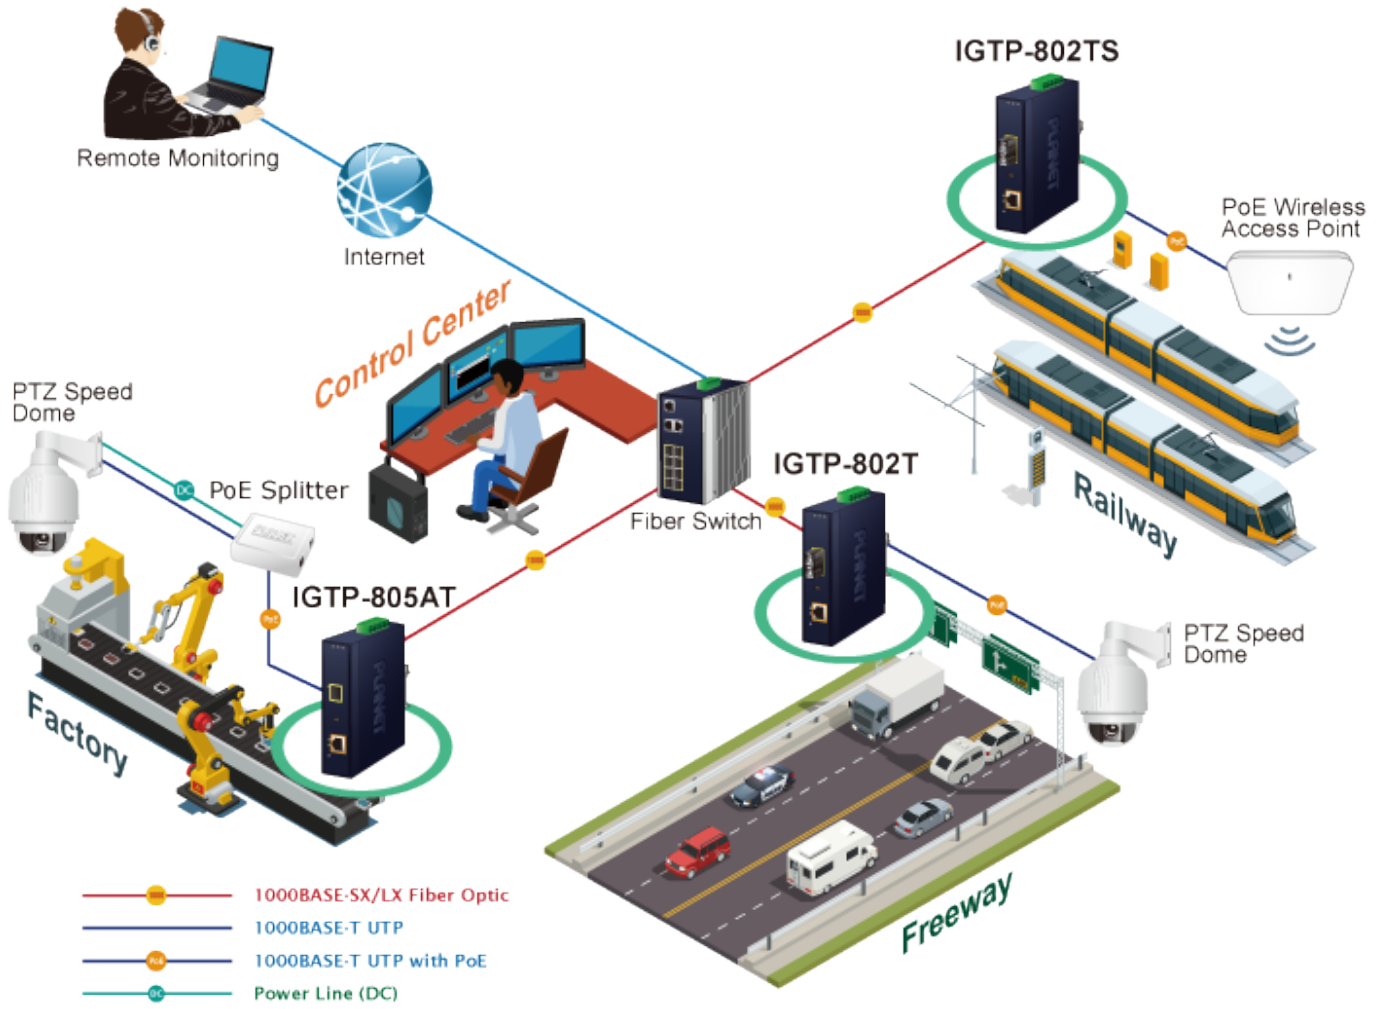

PLANET IGTP-802TS

Cena celkem:	4 571 Kč
	(bez DPH: 3 778 Kč)
Běžná cena:	5 028 Kč
Ušetříte:	457 Kč
Kód zboží:	NETPLA2409
Part No.:	IGTP-802TS
Záruka:	60 měs.
Stav:	Nové zboží

Popis

PLANET IGTP-802TS

Průmyslový konvertor kombinuje ethernetovou konverzi **1000Base-LX na 10/100/1000Base-T** s PoE+ injektorem 802.3at s výkonem **až 30 W** pro levné a efektivní rozšíření sítě. K dispozici je **jeden port SC (1000Base-X, singlemode, dosah až 20 km)** pro potřeby vaší sítě. Konvertor nabízí časově úsporné a cenově efektivní řešení pro uživatele a systémové integrátory, kteří rychle transformují svá sériová zařízení do sítě Ethernet bez nutnosti výměny stávajících sériových zařízení a softwarového systému.

Široký rozsah provozní teploty umožňuje umístit zařízení v téměř jakémkoliv obtížném prostředí. Kompaktní kovové pouzdro s krytím **IP30**, umožňuje montáž na lištu DIN, nebo na stěnu pro efektivní využití prostoru skříně. Napájení poskytuje integrovaný redundantní zdroj se širokým rozsahem napětí **DC 12-48 V / AC 24 V**, který je ideální pro provoz s vysokorychlostními aplikacemi vyžadujícími duální nebo záložní napájení.

ZÁKLADNÍ SPECIFIKACE

Fyzické vlastnosti:

Porty: 1x RJ-45 10/100/1000Base-T s PoE+ funkcí, 1x SC SM (1000Base-LX, 9/125µm)

Podpora přenosu: Frame 9KB

Provedení: DIN lišta, na zeď

Podpora OAM: ne

Napájení: 12-48 V DC, nebo 24 V AC, max. celkový příkon do 48 W (zdroj není součástí balení)

Ochrana: ESD do 6 kV

Provozní teplota: -40 až 75 °C

Rozměry: 135 x 87 x 32 mm

Hmotnost: 416 g

Lze instalovat do šasi: ne

Remote Link Normal

Remote Link Broken

- 1000BASE-SX/LX Fiber Optic
- 1000BASE-T UTP
- 1000BASE-T UTP with PoE