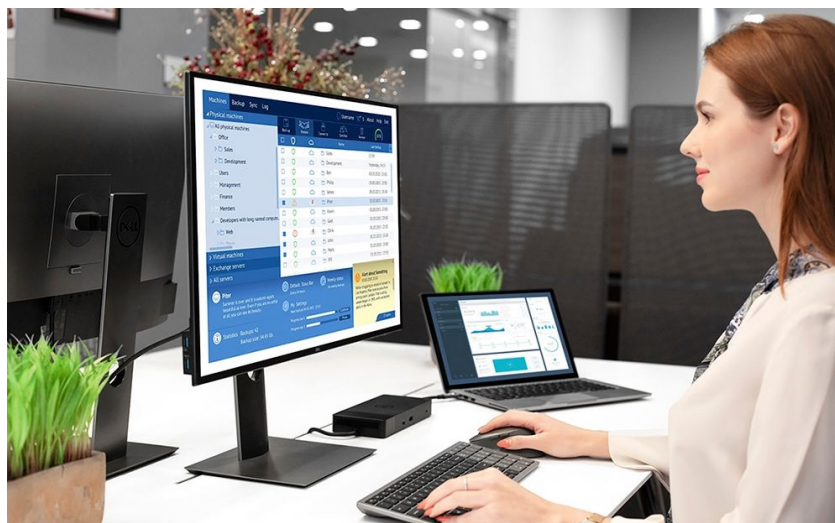

Dell KM7120W - praktická sada klávesnice a myši pro vícero zařízení

Dell KM7120W představuje set bezdrátové klávesnice a myši pro komfortní práci na PC, ovládání počítačových aplikací, surfování po internetu, tvorbu tabulek nebo psaní dokumentů. **Bezdrátová konektivita** je realizována skrze technologii **Bluetooth 5.0** a rozhraní **2.4 GHz**, díky čemuž je zajištěno připojení dalších zařízení, kromě stolního **PC** také třeba s **notebookem** nebo hybridním **zařízením 2 v 1**. Mezi jednotlivými přístroji můžete pohodlně přepínat a pracovat ještě flexibilněji.

Klávesnice Dell spolupracuje s celou řadou operačních systémů, jako **Windows** i **Android**, disponuje klávesovými zkratkami a samozřejmě **numerickou částí** pro snadné zadávání číselných hodnot. Pro pohodlné psaní lze klávesnici naklonit do potřebného úhlu. **Bezdrátová myš Dell** je vybavena optickým snímačem s **rozdělením 1600 dpi**, díky čemuž je zajištěno snadné a plynulé ovládání na širokém spektru povrchů. **Podpora softwaru Dell** vám umožní efektivně spravovat nastavení klávesnice a myši.

S bezdrátovou klávesnicí a myší můžete jednoduše zvýšit váš každodenní výkon. Optická myš s rozlišením **1600 dpi** nabízí snadné ovládání prakticky na každém povrchu. Kompaktní klávesnice podporuje několik operačních systémů a nejoblíbenější **klávesové zkratky** pro systémy Windows a Android. Díky možnosti výběru bezdrátového připojení můžete pomocí technologií **2,4 GHz a Bluetooth 5.0** snadno přepínat mezi ovládaním stolního počítače, notebooku a 2v1 zařízení.