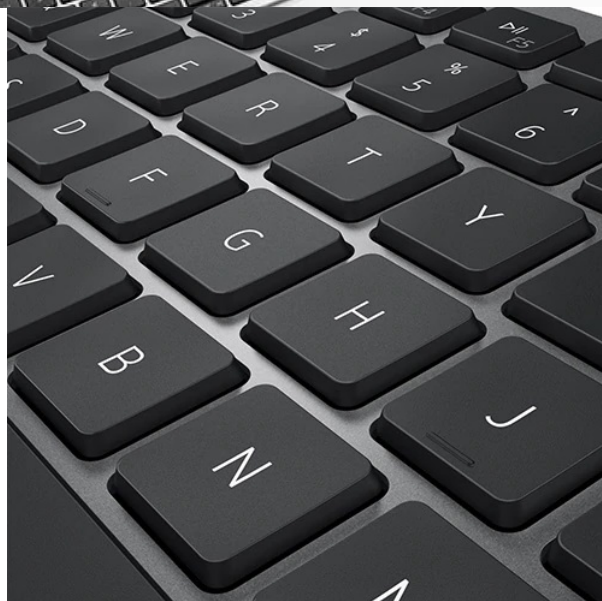

Klávesnice Dell spolupracuje s celou řadou operačních systémů, jako **Windows** i **Android**, disponuje klávesovými zkratkami a samozřejmě **numerickou částí** pro snadné zadávání číselných hodnot. Pro pohodlné psaní lze klávesnici naklonit do potřebného úhlu. **Bezdrátová myš Dell** je vybavena optickým snímačem s **rozdělením 1600 dpi**, díky čemuž je zajištěno snadné a plynulé ovládání na širokém spektru povrchů. **Podpora softwaru Dell** vám umožní efektivně spravovat nastavení klávesnice a myši.