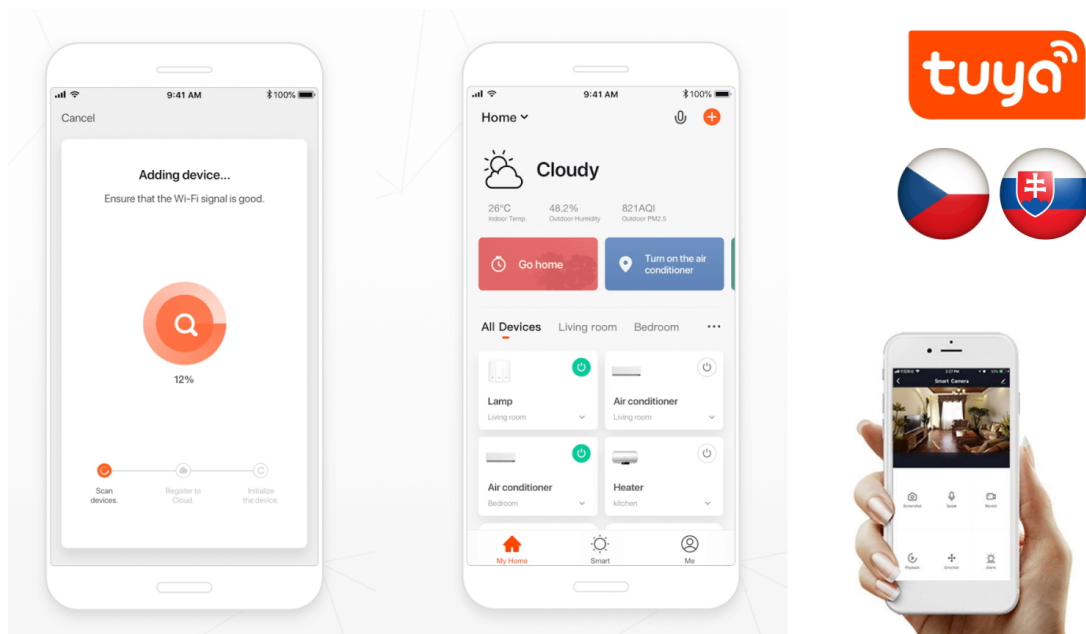

LED stropní svítidlo pro chytrou domácnost. Bílé kovové provedení s několika bočními průsvity mírně rozptýlí světlo také do stran. Vyspělá technologie bezdrátové komunikace pomocí Wi-Fi na protokolu **Tuya** umožní integraci svítidla do aplikace **IMMAX NEO PRO**. I na dálku tak můžete vytvořit ideální osvětlení, změnit barvu světla od teplé bílé po studenou či nastavit vlastní světelný režim. Systém IMMAX NEO LITE je plně kompatibilní se Samsung SmartThings a **podporuje hlasové asistenty** Amazon Alexa, Google Assistant a Apple Siri. Svítidlo lze také ovládat dálkovým IR ovladačem, který je součástí balení.

Rozměry: 400 × 400 × 60 mm

Barva: bílá

TuyaSmart:

[Aplikace pro Android](#)

[Aplikace pro iOS](#)
