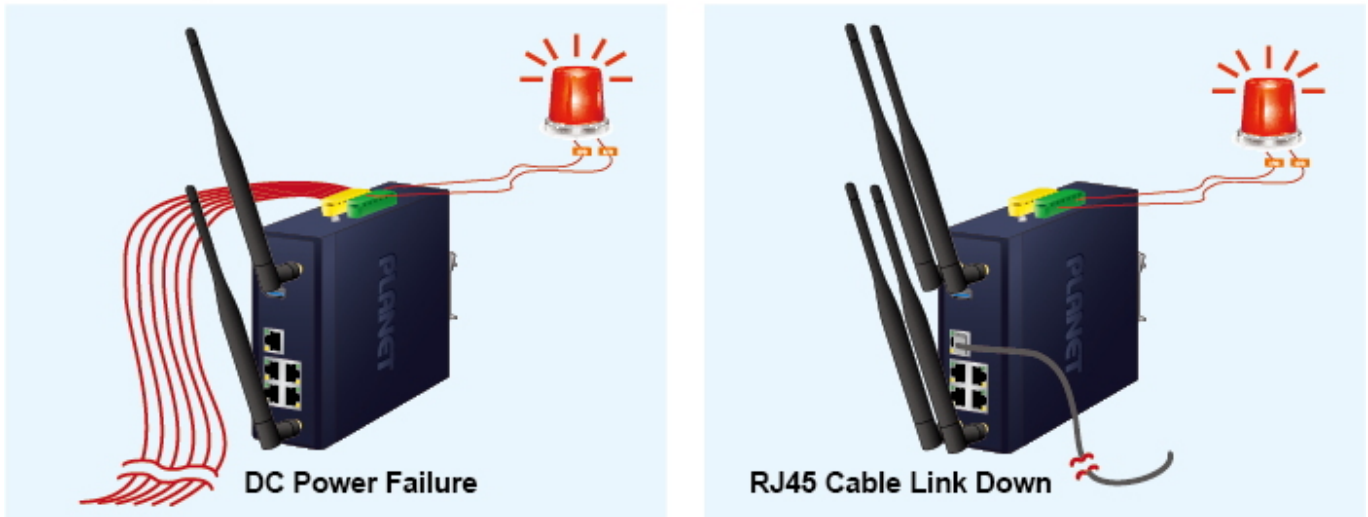

Průmyslové prvky Planet se snadno instalují na standardní DIN lištu nebo přímo na zeď a umožňují nasazení dobře známé Ethernetové technologie i v průmyslovém prostředí. Stejně tak jsou vhodné pro instalace do venkovně umístěných skříní s kolísáním pracovních teplot (typicky bezdrátové a MAN ISP aplikace).

Možný monitoring mobilní aplikací [CloudViewer](#).

ZÁKLADNÍ SPECIFIKACE

Specifikace Wi-Fi a připojení:

Wi-Fi standard: IEEE 802.11a/an/ac/ax 5 GHz (4Tx4R)
Počet antén a jejich výkon: 4x SMA 5 dBi odnímatelná anténa
Vysílací výkon: až 23 dBm
Rozhraní: 5x RJ-45 10/100/1000 Base-T, 1x USB 3.0, DI/DO (2x vstup, 2x výstup)
Šifrování bezdrátového přenosu: WPA, WPA2, WPA3
Bezdrátové režimy: Access Point, Brána, Repeater
Max. připojených klientů: až 150 připojených Wi-Fi klientů najednou (doporučeno 100)
Management: ano

Setup Wizard for Multiple Modes

Home Dashboard for Wi-Fi Status

Wi-Fi Statistics

Non-stop 802.11ax Wireless Service Dual Power Input with Auto Failover

Fault Alarm Feature

DC
Power Failure

or

RJ45
Connection Link Down

Digital Input

Digital Output

Seamless Roaming

[Ostatní download](#)