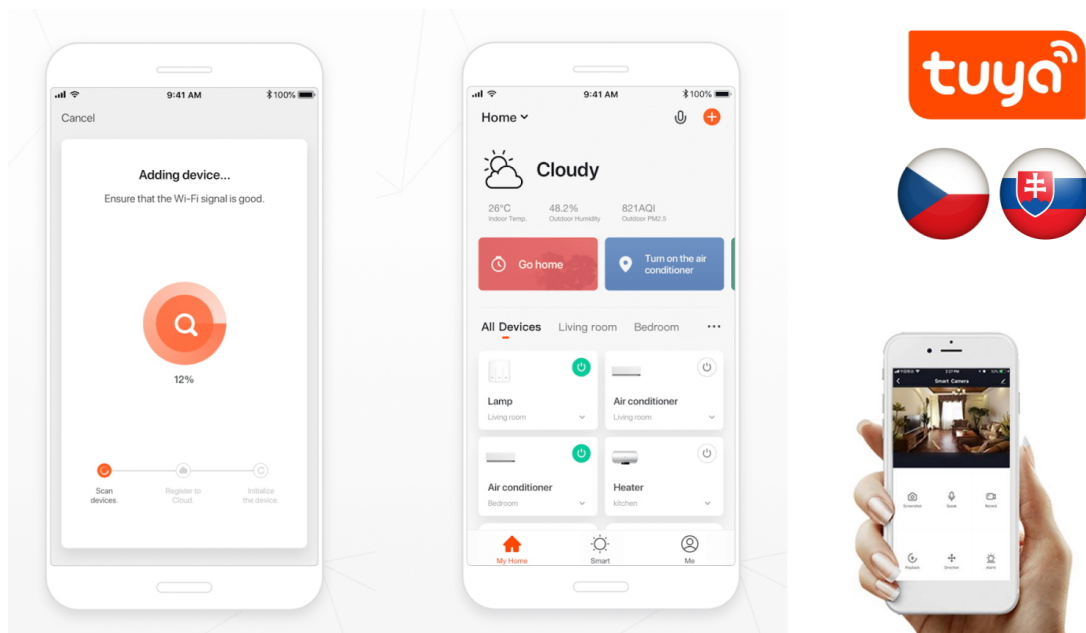

### IMMAX NEO CÉČKO 43 W

Designové LED **závěsné** stropní svítidlo pro chytrou domácnost. Tvar připomínající písmeno C a robustnější provedení zaujme na první pohled a zároveň skvěle zapadne do každého moderního interiéru. Svítidlo lze propojit s chytrou bránou **IMMAX NEO PRO** a ovládat celou síť domácích světelných zdrojů skrze dálkový ovladač či aplikaci v mobilním telefonu. I na dálku tak můžete vytvořit ideální osvětlení, změnit barvu světla od teplé bílé po studenou či nastavit vlastní světelný režim. Svítidlo využívá platformu TUYA a pracuje na technologii Zigbee 3.0. Navíc je plně kompatibilní se systémy Philips HUE, Tahoma, Lidl, Ikea a **podporuje hlasové asistenty** Amazon Alexa, Google Assistant a Apple Siri. Dálkový ovladač **Zigbee 3.0** je součástí balení.