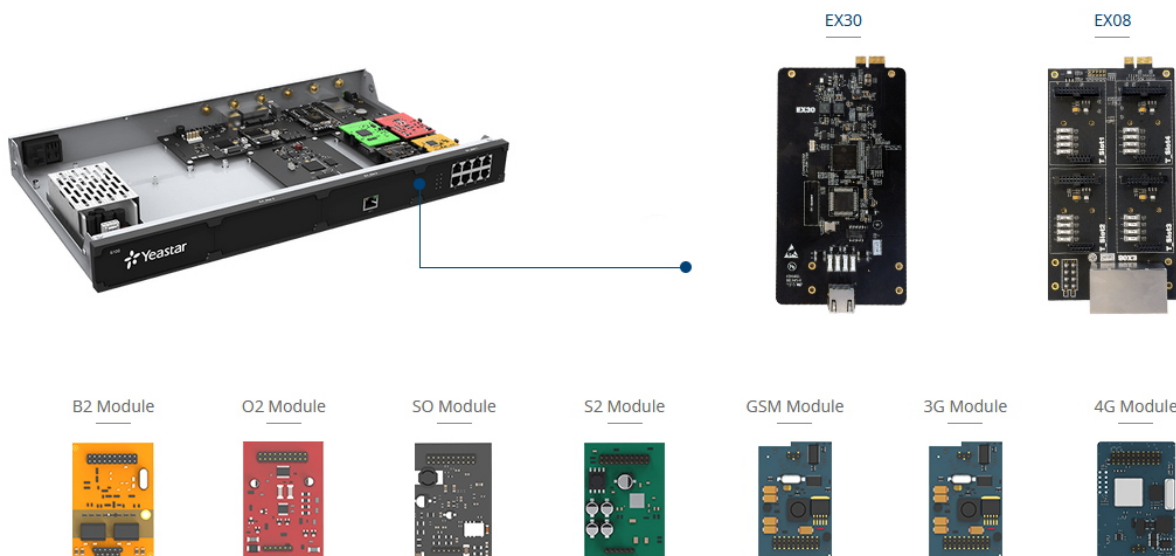

Stav: Nové zboží

Popis

Yeastar 4G/LTE modul

4G/LTE modul sloužící **pro směrování příchozích/odchozích hovorů přes mobilního operátora** nebo zaslání **SMS**. Modul je kompatibilní se všemi ústřednami Yeastar série S a P.

Přidáním tohoto modulu do ústředny Yeastar řady S a P získáte:

- Možnost směrovat odchozí hovory (všechny či jen některé) do sítí mobilních operátorů a volat tak ještě levněji či dokonce zdarma.
- Možnost přijímat hovory ze sítí mobilních operátorů na stolních telefonech. Volající prostě zavolá na mobilní číslo, přiřazené SIM kartě, vložené do GSM modulu. Ústředna pak tento příchozí hovor směruje dále dle pravidel nastavených administrátorem ústředny (např. do hlasového menu - IVR, na spojovatelku, vyzváněcí skupinu, volací fronty apod.).
- SMS server pro příjem SMS zpráv, jejich konverzi do emailové zprávy a její odeslání na určenou emailovou adresu.
- SMS server pro odesílání SMS zpráv - stačí poslat emailovou zprávu na adresu ústředny a ta poté zajistí její konverzi do SMS formátu a odeslání zprávy příjemci.

4G LTE modul pracuje v pásmech:

LTE FDD - B1/B3/B5/B7/B8/B20

LTE TDD - B38/B40/B41
WCDMA - B1/B5/B8

[Podporované oblasti a mobilní operátoři](#)

Tento modul je možné použít v ústřednách Yeastar řady S (S20, S50, S100, S300) nebo P (P550, P560, P570) a disponuje jedním SIM slotem.

Pro ústředny Yeastar S100, Yeastar S300, Yeastar P560 a Yeastar P570 je pro instalaci rozšiřujícího modulu nutné použít rozšiřující kartu Yeastar EX08.

ZÁKLADNÍ SPECIFIKACE

Funkce: směrování hovorů přes mobilního operátora, 1x SIM slot