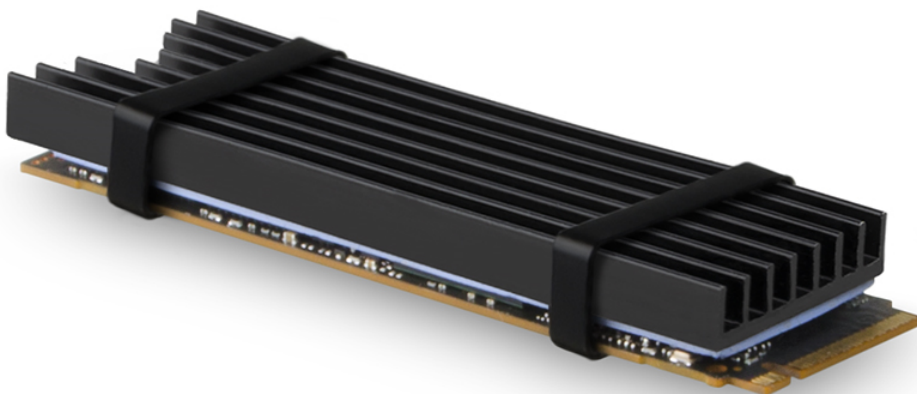

## AXAGON CLR-M2L6

|              |   |
|--------------|---|
| Cena celkem: | <b>129 Kč</b><br><b>(bez DPH: 107 Kč)</b> |
| Běžná cena:  | <b>142 Kč</b>                             |
| Ušetříte:    | <b>13 Kč</b>                              |
| Kód zboží:   | HDBAXA1115                                |
| Part No.:    | CLR-M2L6                                  |
| Záruka:      | 24 měs.                                   |
| Stav:        | Nové zboží                                |

### AXAGON CLR-M2L6

Pasivní chladič pro M.2 SSD disky pomáhá udržovat výkon vašeho počítače na nejvyšší úrovni. Dodávané teplovodivé podložky s různou tloušťkou umožní montáž chladiče pro všechny jednostranné i oboustranné M.2 SSD disky.

### ZÁKLADNÍ SPECIFIKACE

**Určení chladiče:** M.2 SSD (2280)

**Materiál:** hliník

**Rozměry:** 77 x 22 x 6 mm

**Hmotnost:** 13 g

**Barva:** černá

**Obsah balení:**