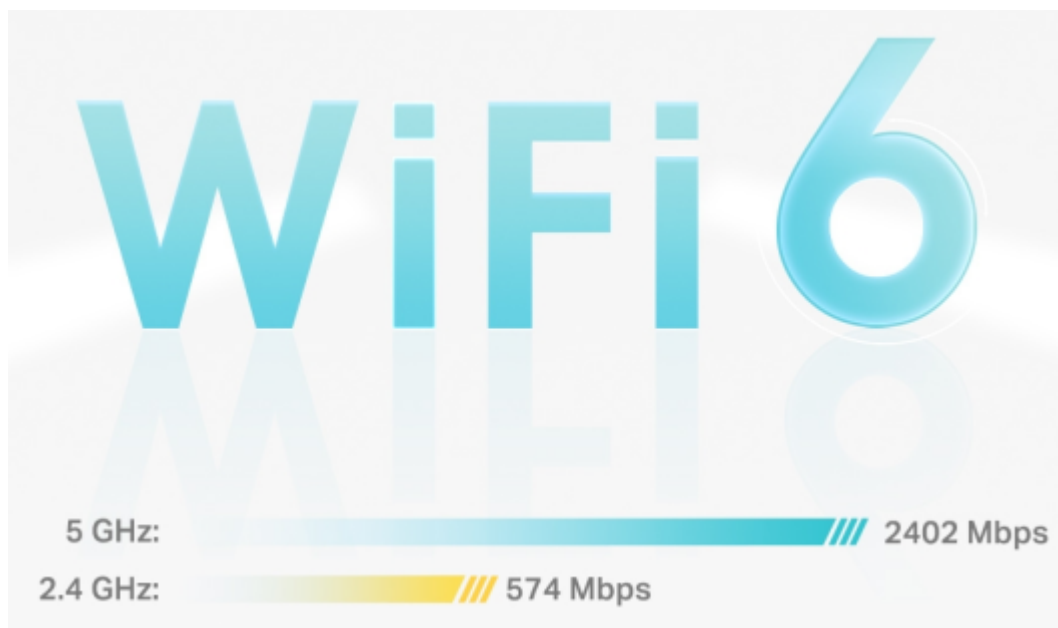

výrazné zlepšení v pokrytí, rychlosti a celkové kapacitě. Pořídte si nejnovější Wi-Fi Mesh systém a získejte výhody sítě budoucnosti, která poskytuje vyšší přenosovou rychlost a připojí více zařízení.

Řada Deco X60 je samozřejmě **zpětně kompatibilní** se všemi Deco modely.

ZÁKLADNÍ SPECIFIKACE

Standard: IEEE 802.11a/b/g/n/ac/ax

Rychlost datového přenosu: 2,4 GHz - 574 Mbit/s, 5 GHz - 2402 Mbit/s

Anténa: 2× integrovaná anténa

Porty: 3× Gigabit Ethernet RJ-45 (WAN/LAN)

Frekvenční pásmo: 2,4 GHz, 5 GHz

Zabezpečení: WPA-Personal, WPA2-Personal, WPA3-Personal

Podpora PoE: ne

Rozměry: 114 × 110 × 110 mm