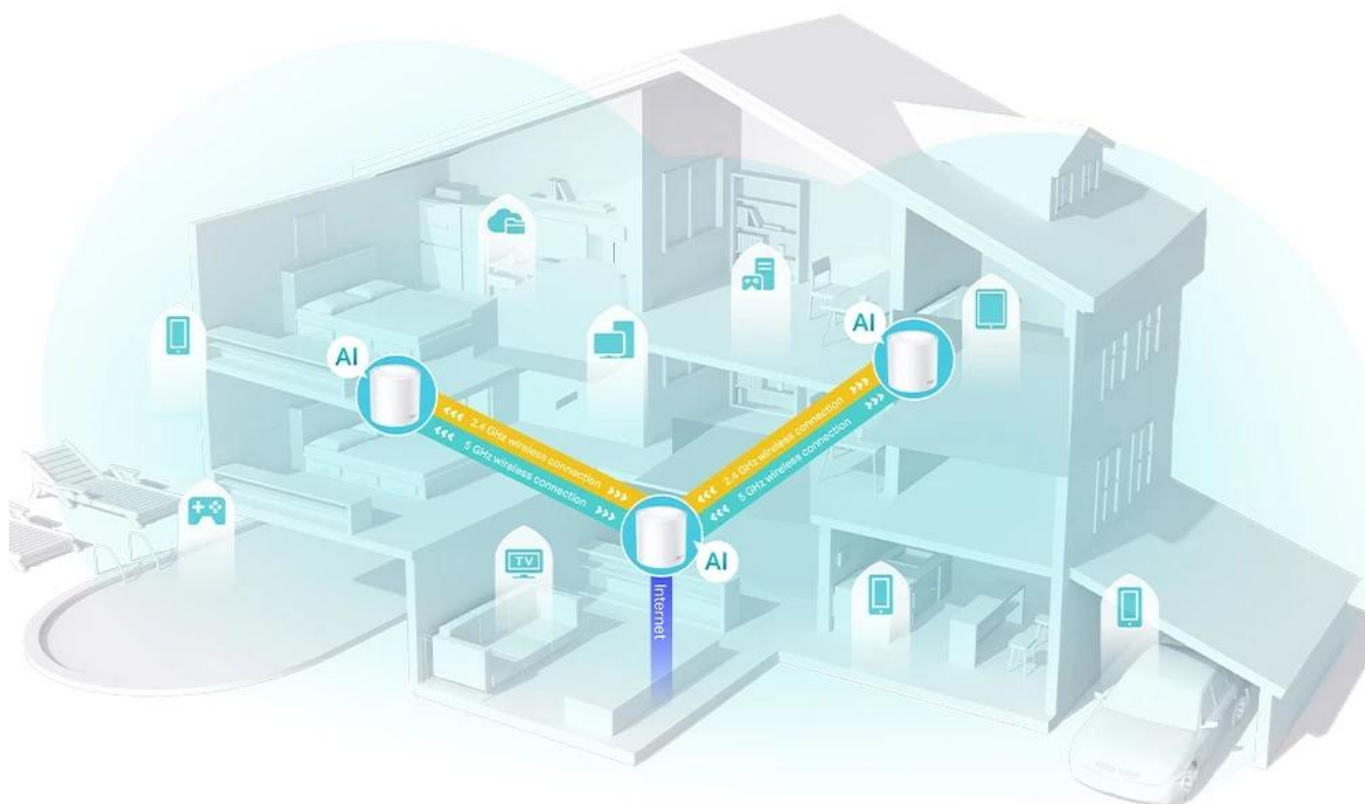

AI-Driven
Mesh

An icon representing HE160, showing a stylized '160 MHz' with two upward-pointing arrows below it.

HE160

An icon representing Real-Time Cyber Security Protection, showing a house outline with a shield and a checkmark inside.

Real-Time Cyber
Security Protection

Pokrytí celé domácnosti: zabiják mrtvých zón Wi-Fi

S čistším a silnějším signálem vylepšeným funkcí BSS Color a technologií Beamforming jednotka Deco X50 rozšiřuje Wi-Fi pokrytí v celé domácnosti a zvyšuje jeho výkon. Bezdrátová připojení a volitelné páteřní připojení ethernet pracují společně na propojení jednotek Deco, díky čemuž bude vaše síť rychlejší a zajistí nepřerušované připojení všech zařízení.

Navrženo pro více zařízení

Cílem produktů Deco je výrazně zvýšit kapacitu a efektivnost v prostředí s hustým provozem. Bez ohledu na to, kolik obrazovek nebo zařízení je najednou zapnutých, mohou všichni využívat efektivnější síť, která se rychleji načítá, aniž by se snižoval výkon. Připojí až **150 zařízení**.

3-PACK

Covers up to 6,500 sq.ft.

Mesh systém s umělou inteligencí

Neustále se učí, nepřetržitě se optimalizuje. Jednotka Deco X50 je vybavena mesh systémem s umělou inteligencí, aby poskytovala ničím nepřerušované chytré Wi-Fi připojení. Automaticky analyzuje vaše síťové prostředí, kvalitu klientů a chování uživatelů. Sofistikované algoritmy vyhodnocují různé faktory, aby jednotka Deco X50 poskytovala ideální Wi-Fi mesh síť.