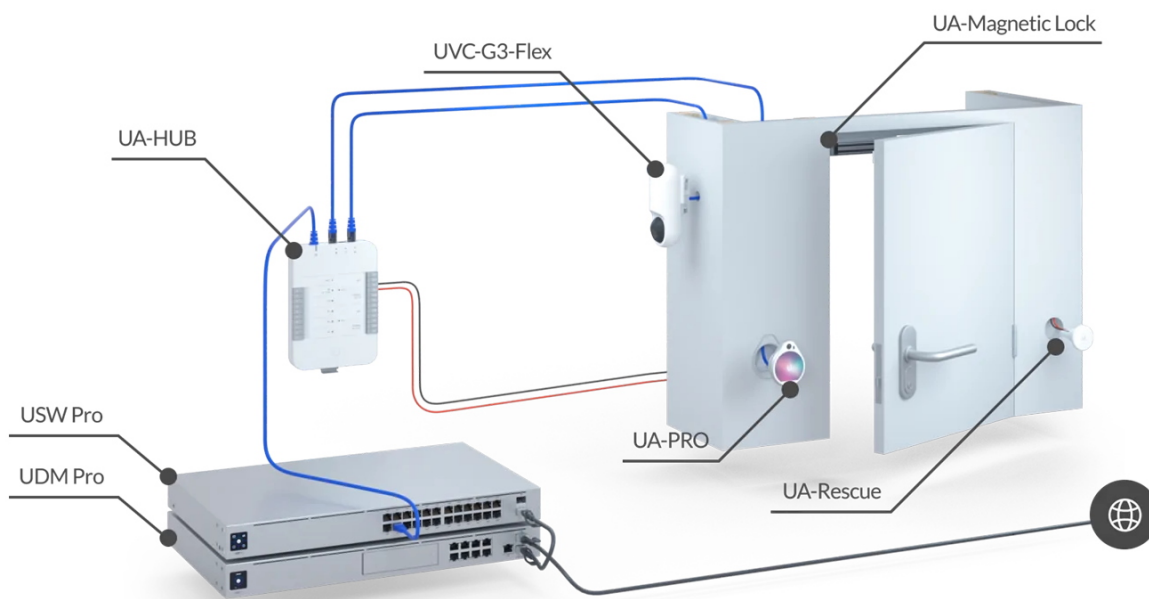

UBIQUITI UNIFI ACCESS RESCUE KEYSWITCH

Cena celkem:	2 000 Kč (bez DPH: 1 653 Kč)
Běžná cena:	2 200 Kč
Ušetříte:	200 Kč
Kód zboží:	PRSUBT0006
Part No.:	UA-Rescue
Záruka:	26 měs.
Stav:	Nové zboží

Popis

Ubiquiti UniFi Access Rescue KeySwitch

Nouzový/záchranný spínač KeySwitch zajišťující redundanci (zálohování) **k otevírání dveří v případě poruchy systému.**

UniFi Access Rescue KeySwitch je jednopólový dvoupolohový manuální spínač určený pro systém UniFi Access. V případě poruchy systému umožňuje UA-Rescue KeySwitch uživateli **ručně odemknout jakékoli dveře ovládané rozbočovačem UniFi Access**. Přepínač UniFi Access Rescue KeySwitch je **kompatibilní se systémy zámků Fail Safe i Fail Secure**, a je nedílnou součástí každého komplexního řešení přístupu ke dveřím.

- Nouzový klíčový spínač
- Dva přiložené klíče
- Kompatibilní se zámkovými systémy Fail Safe i Fail Secure. Záložní napájení pro systém Fail Secure není součástí dodávky.

ZÁKLADNÍ SPECIFIKACE

Rozhraní: svorkovnice (COM/NO/NC), 18-24 AWG

Spínač: DC 28 V (4 A), mosazný klíč s vnitřní vlnou

Hmotnost: 94 g

Rozměry: 74 x 60 x 60 mm

Manuál (montážní návod):

<https://dl.ui.com/qig/ua-rescue>

Datasheet:

https://dl.ui.com/ds/ua-rescue_ds.pdf
