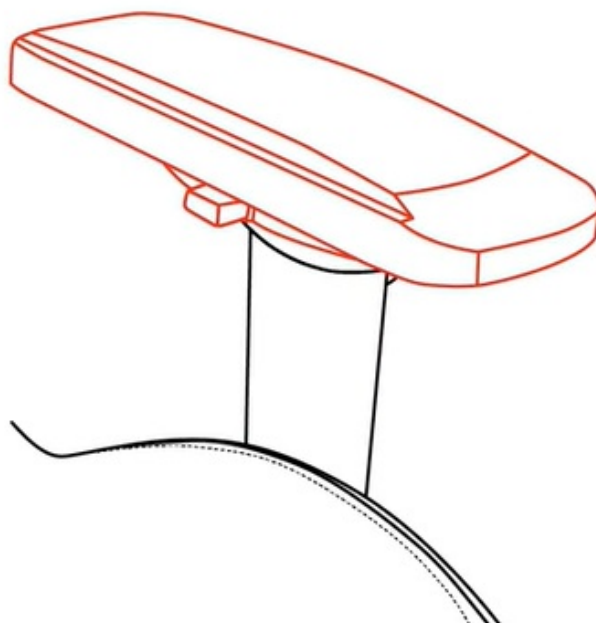

Popis

Arozzi VERNAZZA SuperSoft - superměkkost pro vaše pohodlí

Herní židle Arozzi VERNAZZA SuperSoft z kvalitního prodyšného materiálu, která vám poskytne vysoký komfort při náročné a dlouhotrvající práci i hraní her. **Pokročilý ergonomický design** ocení především vaše záda. Konstrukce židle podporuje **správné držení těla** a umožní vám pohodlně pracovat po delší dobu. K dispozici jsou **dva polštáře z paměťové pěny**.

Bederní polštář slouží pro oporu zad a **polštář v oblasti opěrky hlavy** zase poskytne oporu pro krk a nejbližší okolí hlavy. **Mikrovlákno Supersoft** je speciální typ tkaniny, která je lehká na dotek a současně velmi odolná. Je zhotovena z vláken, která jsou tak hustá, že v nich neulpívá tolik prachu ani alergenů.

Samozřejmostí jsou široké možnosti **nastavení a přizpůsobení výšky nebo opěradla** dle vašich požadavků. Díky **funkci houpání** uzamknete židli v dané poloze a při jemném naklánění můžete relaxovat. Nebo můžete židli v určité poloze rovnou zamknout a opěradlo i sedák stabilizovat. **Loketní opěrky jsou nastavitelné ve 4 směrech** a potěší také celková **nosnost 145 kg**.

ZÁKLADNÍ SPECIFIKACE

Nastavitelná výška sedadla: 48-57 cm

Výška židle: 134-143 cm

Šířka sedáku: 31 cm

Hloubka sedáku: 52 cm

Výška opěradla: 86 cm

Nosnost: 145 kg
Hmotnost: 26 kg
Barva: světle šedá

Rozměry: