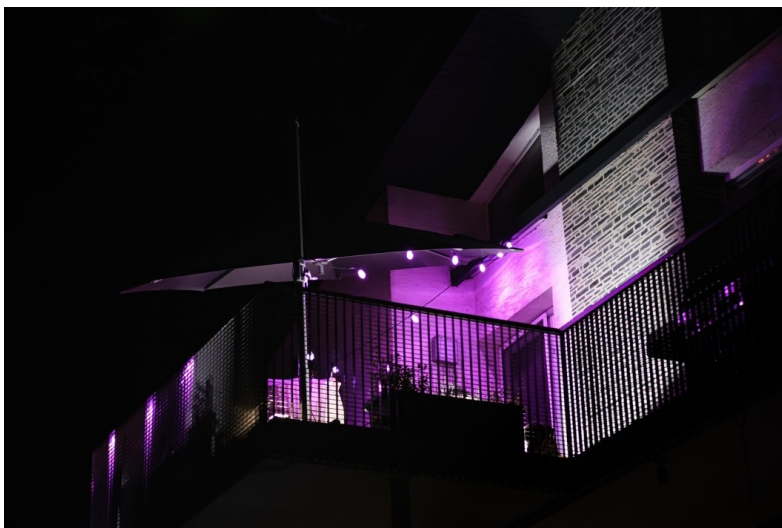

## IMMAX NEO LITE SMART VENKOVNÍ DEKORAČNÍ LED ŘETĚŽ 15M

Cena celkem:	<b>2 654 Kč</b> <b>(bez DPH: 2 193 Kč)</b>
Běžná cena:	<b>2 919 Kč</b>
Ušetříte:	<b>265 Kč</b>
Kód zboží:	OSVIMM1232
Part No.:	07900L
Záruka:	24 měs.
Stav:	Nové zboží

#### Osvětlení IMMAX NEO LITE Smart - rozehrajte správnou magii světla

**Dekorační LED osvětlení IMMAX NEO LITE Smart** na každou párty. **Chytrá venkovní girlanda** rozsvítí pobyt venku řadou barev a při oslavě narozenin, garden párty, grilování nebo třeba jen posezení s přáteli vykouzlí jedinečnou atmosféru. **Smart venkovní dekorativní LED řetěz IMMAX NEO LITE** je ideální pro osvětlení teras, pergol zahrad či jiných venkovních objektů.

Díky **délce 15 metrů** je řetěz dostatečně dlouhý a umožní vám vytvořit pestrobarevné prostředí podle představ. Světlo ovládáte jednoduše pomocí mobilní **aplikace Immax NEO PRO** nebo dálkového ovládání, které je součástí balení. Snadno nastavíte barvu, jas nebo teplotu světla. Díky **certifikaci IP65** je Smart osvětlení IMMAX **odolné proti tryskající vodě** a nemusíte se bát rozvěšení třeba v blízkosti bazénu.

#### **IMMAX NEO LITE Smart venkovní dekorační LED řetěz 15 m**

Chytrá stmívatelná LED girlanda je založena na energeticky úsporné, bezpečné a spolehlivé bezdrátové komunikaci **Wi-Fi**. V okamžiku vytvoříte dokonalou barevnou atmosféru a proměníte každé grilování v kouzelné posezení. Pomocí aplikace