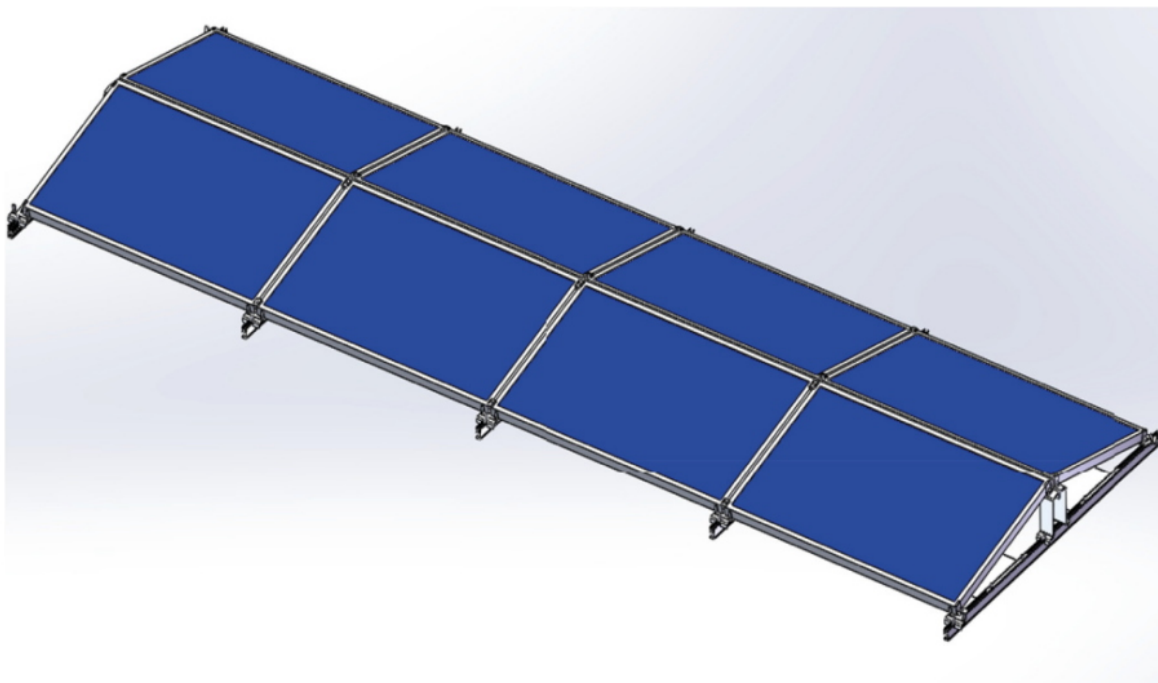

XTEND SOLARMI SCOMP-8EW35-1134

Cena celkem:	7 539 Kč
	(bez DPH: 6 231 Kč)
Běžná cena:	8 293 Kč
Ušetříte:	754 Kč
Kód zboží:	SOPGWL0329
Part No.:	SCOMP-8EW35-1134
Záruka:	26 měs.
Stav:	Nové zboží

Popis

Xtend Solarmi SCOMP-8EW35-1134

System SC pro instalaci solárních panelů na plochou střechu.

- Typ „východ-západ“
- Určeno pro ploché střechy
- Konstrukce se zátěží - neproniká do betonové střechy
- Vysoká kvalita a dlouhá životnost
- Odolná konstrukce vůči větru až do rychlost 60 m/s

ZÁKLADNÍ SPECIFIKACE

Určení: pro 8x solární panel 35 x 1134 mm (délka panelu je libovolná)

Materiál: eloxovaný hliník (6005-T5), ocel (typ 304)

Šířka základny: 2380 mm

Náklon panelů: 15°

Zatížení: < 1,4 kN/m²

Barva: stříbrná - šedá