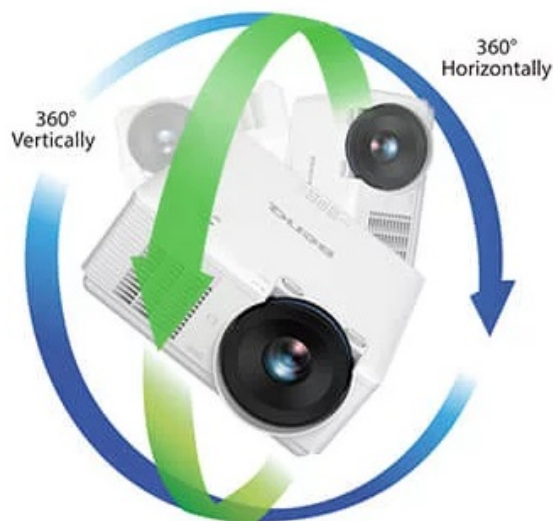

DLP projektor BenQ LU785 poskytuje vysokou kvalitu obrazu pro vaše prezentace ve firemní sféře. **Režim infografiky** potěší všechny moderní uživatele, kteří chtějí představit své nápady a návrhy formou bohaté, ale přehledné infografiky. Tento režim vykreslí texty i grafický obsah jasně a zřetelně. Ve spojení s **96% pokrytí normy Rec.709** produkuje syté a živé barvy. **Projektor BenQ LU785** disponuje **světlostí 6000 ANSI lumenů**, která podporuje komfortní sledování i v osvětlených, středně velkých **místnostech**.

Laserový světelný zdroj s **technologíí BlueCore** se vyznačuje trvalým výkonem bez blednutí barev po **dobu až 20 000 hodin provozu**. **Prachotěsná konstrukce IP5X** chrání citlivé optické komponenty a umožňuje použití v náročnějších podmínkách. **Projektor BenQ LU785** nabízí vysoké **WUXGA** rozlišení pro detailní a ostré zobrazení promítaného obsahu. Potěší také možnost **promítání obrazu na výšku v portrétním režimu**.

BenQ LU785

Laserový **WUXGA** projektor s rozlišením **1920 x 1200** obrazových bodů nabízí svítivost **6000 ANSI** lumenů, kontrastní poměr **3 000 000:1** a 96 % pokrytí normy **Rec.709** pro mnohem realističtější barvy a věrný obraz. Technologie **BlueCore Laser** zajišťuje nulovou odchylku laserových diod, zvyšuje světelný tok do světelného tunelu a zvyšuje jeho účinnost. Projektor dokáže vytvořit promítací plochu **o velikosti až 300"** a podporuje také 3D zobrazení. Díky korekci lichoběžníkového zkreslení můžete mít obraz přesně tam, kde potřebujete. Podporuje také **360° projekci**, promítání obrazu na strop, stěny, podlahu nebo dokonce šikmé plochy, například ve veřejných prostorách. Bezúdržbový provoz a dlouhou

Rozlišení: 1920 x 1200 px

Jas: 6000 ANSI lumenů

Kontrastní poměr: 3000000:1

Rozhraní: 2x HDMI, 1x HDMI-MHL, 1x VGA vstup, 1x VGA výstup, 1x USB typ A, 1x USB mini B, 1x RJ-45 LAN, 1x RS-232, 1x kompozitní vstup, 1x audio vstup, 1x audio výstup, 1x RCA audio vstup (L/R), 1x 3D Sync výstup