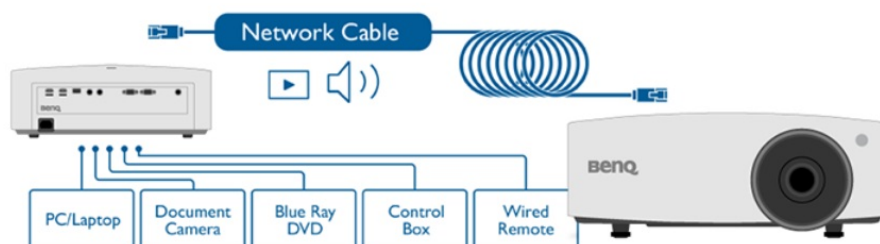

### BenQ LU935 - konferenční projektor s vysokou svítivostí

**BenQ LU935 je projektor** určený pro **konferenční místnosti**, který disponuje laserovým zdrojem světla s dlouhou životností a pokročilými režimy pro prezentace ve firemním prostředí. **Režim infografiky** zajišťuje perfektní zobrazení obrázků a textů. Spolu s **92% pokrytím normy Rec.709** a technologií DLP produkuje syté a zářivé barvy po dlouhou dobu bez snížení kvality.

**Široký horizontální i vertikální posun objektivu** předejde problémům s instalací a umístěním v prostoru. Konstrukce projektoru **BenQ LU935** zajišťuje ideální těsnění proti vniknutí prachu.

**4K HDBT™** Supported

## BenQ LU935

Laserový **WUXGA** projektor s rozlišením **1920 x 1200** obrazových bodů nabízí svítivost **6000 ANSI** lumenů, kontrastní poměr **3 000 000:1** a 92 % pokrytí normy **Rec.709** pro mnohem realističtější barvy a věrný obraz. Projektor dokáže vytvořit promítací plochu **o velikosti až 300"** a podporuje také 3D zobrazení. Díky korekci lichoběžníkového zkreslení můžete mít obraz přesně tam, kde potřebujete. Projektor nabízí široké možnosti připojení, včetně **HDBaseT**, které zprostředkuje připojení Full HD videa, audia a ethernetu jedním kabelem, a umožňuje tak ovládání ze vzdálenosti až 100 m. Podporuje také **360° projekci**, promítání obrazu na strop, stěny, podlahu nebo dokonce šikmé plochy, například ve veřejných prostorách. Bezúdržbový provoz a dlouhou životnost projektoru zajistí prachotěsně uzavřená laserová jednotka splňující certifikaci **IP5X**.

### ZÁKLADNÍ SPECIFIKACE

**Technologie projektoru:** DLP

**Rozlišení:** 1920 x 1200 px

**Jas:** 6000 ANSI lumenů

**Kontrastní poměr:** 3000000:1

**Rozhraní:** 2x HDMI, 1x VGA vstup, 1x VGA výstup, 1x USB typ A, 1x RJ-45 HDBaseT, 1x RJ-45 LAN, 1x RS-232, 1x audio vstup, 1x audio výstup, 1x 3D Sync vstup, 1x 3D Sync výstup, 1x DC 12V Trigger, 1x konektor pro drátový ovladač