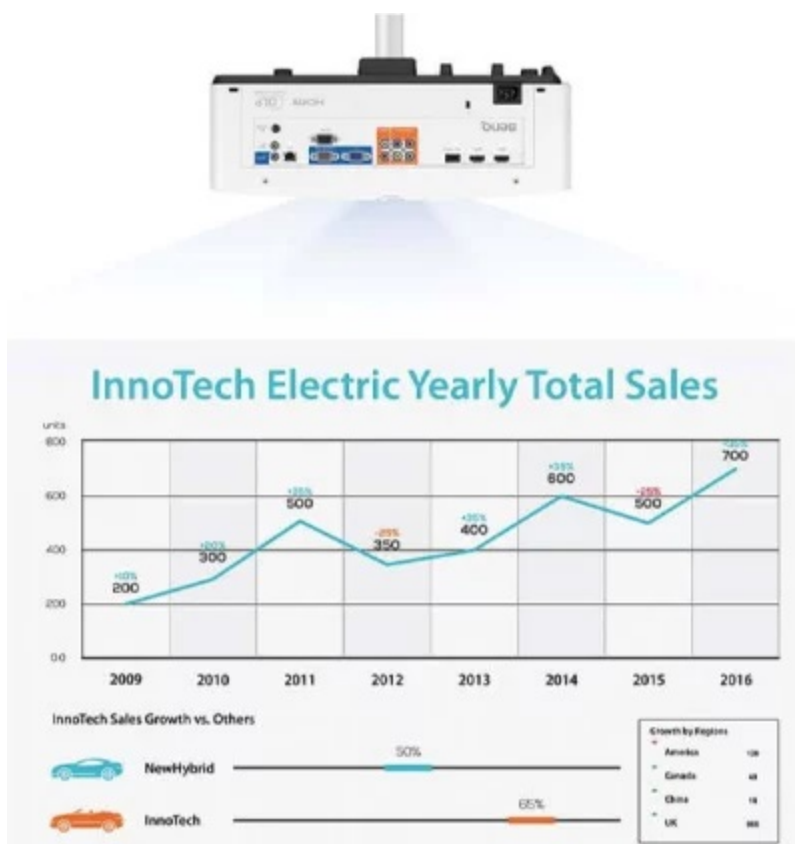

BENQ LU935

Cena celkem:	85 380 Kč (bez DPH: 70 562 Kč)
Běžná cena:	93 918 Kč
Ušetříte:	8 538 Kč
Kód zboží:	PROA7335
Part No.:	9H.JNN77.15E
Záruka:	36 měsíců/12 měs.lampa
Stav:	Nové zboží

Popis

BenQ LU935 - konferenční projektor s vysokou svítivostí

BenQ LU935 je projektor určený pro **konferenční místnosti**, který disponuje laserovým zdrojem světla s dlouhou životností a pokročilými režimy pro prezentace ve firemním prostředí. **Režim infografiky** zajišťuje perfektní zobrazení obrázků a textů. Spolu s **92% pokrytím normy Rec.709** a technologií DLP produkuje syté a zářivé barvy po dlouhou dobu bez snížení kvality.