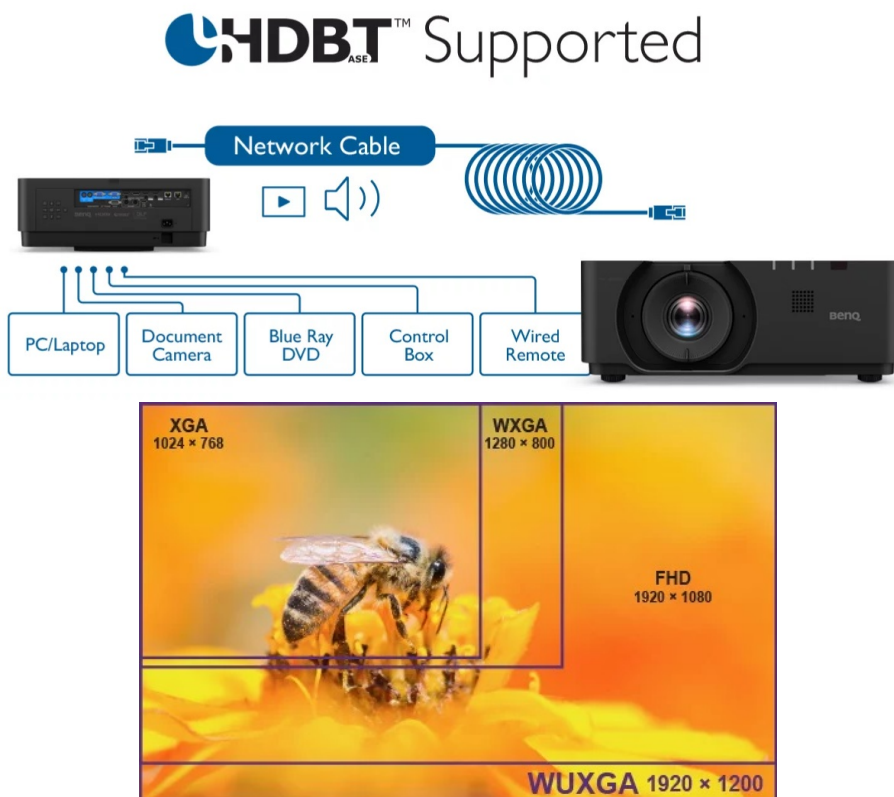

BENQ LU960

Cena celkem:	123 439 Kč (bez DPH: 102 015 Kč)
Běžná cena:	135 782 Kč
Ušetříte:	12 344 Kč
Kód zboží:	PROA7337
Part No.:	9H.JN477.25E
Záruka:	36 měsíců/12 měs.lampa
Stav:	Nové zboží

Popis

Projektor BenQ LU960 - pro flexibilní promítání

Projektor BenQ LU960 s vysokým WUXGA rozlišením vám zprostředkuje ostrý obraz s důrazem na všechny přítomné detaily. Umožňuje komfortní promítání textů, tabulek, obrázků, a dokonce dynamických akcí. **Rychlý režim** projektoru BenQ zlepšuje odezvu a poskytuje obraz bez zpoždění a prodlev. **Svitivost 5500 ANSI lumenů** zajistí viditelnost textu i obrazu v rozmanitých světelných podmínkách.

BenQ LU960

Laserový **WUXGA** projektor s rozlišením **1920 x 1200** obrazových bodů nabízí svítivost **5500 ANSI** lumenů, kontrastní poměr **3 000 000:1** a 92 % pokrytí normy **Rec.709** pro mnohem realističtější barvy a věrný obraz. Projektor dokáže vytvořit promítací plochu o velikosti až **300"** a podporuje také 3D zobrazení. Díky korekci lichoběžníkového zkreslení můžete mít obraz přesně tam, kde potřebujete. Projektor nabízí široké možnosti připojení, včetně **HDBaseT**, které zprostředkuje připojení Full HD videa, audia a ethernetu jedním kabelem, a umožňuje tak ovládání ze vzdálenosti až 100 m. Podporuje také **360° projekci**, promítání obrazu na strop, stěny, podlahu nebo dokonce šikmé plochy, například ve veřejných prostorách. Bezúdržbový provoz a dlouhou životnost projektoru zajistí prachotěsně uzavřená laserová jednotka splňující certifikaci **IP5X**.

Součástí balení je dálkový ovladač (včetně baterií).

ZÁKLADNÍ SPECIFIKACE

Technologie projektoru: DLP

Rozlišení: 1920 x 1200 px

Jas: 5500 ANSI lumenů

Kontrastní poměr: 3000000:1

Rozhraní: 2x HDMI vstup, 1x HDMI výstup, 1x DisplayPort, 1x VGA vstup, 1x VGA výstup, 1x USB typ A, 1x USB mini B, 1x RJ-45 HDBaseT, 1x RJ-45 LAN, 1x RS-232, 1x audio vstup, 1x audio výstup, 1x 3D Sync vstup, 1x 3D Sync výstup, 1x DC 12V Trigger, 1x konektor pro drátový ovladač