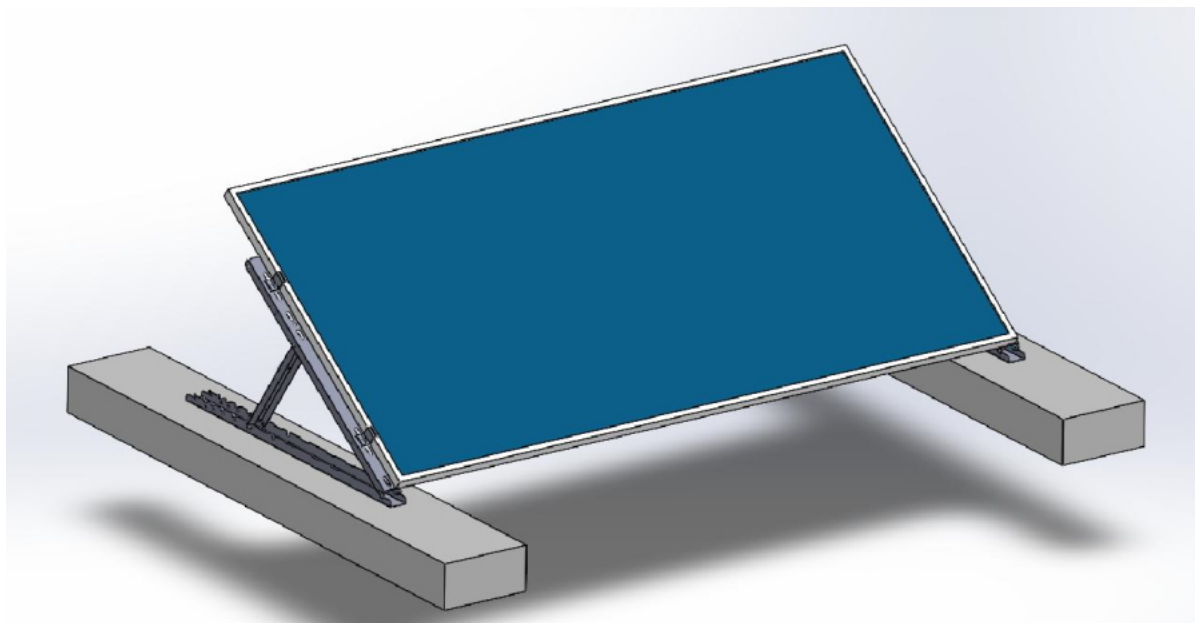

## XTEND SOLARMI SCOMP-8SA35

Cena celkem:	<b>9 097 Kč</b> <b>(bez DPH: 7 519 Kč)</b>
Běžná cena:	<b>10 007 Kč</b>
Ušetříte:	<b>910 Kč</b>
Kód zboží:	SOPGWL0332
Part No.:	SCOMP-8SA35
Záruka:	26 měs.
Stav:	Nové zboží

### Xtend Solarmi SCOMP-8SA35

Nastavitelný **systém SC pro instalaci 8 solárních panelů v řadě** na plochou střechu. **Sada tedy obsahuje 9 samotných držáků** s příslušenstvím.

- Určeno pro ploché střechy
- Nastavitelný úhel sklonu (15°, 20°, 25°, 30° nebo 35°)
- Dva způsoby upevnění: zátěžový způsob, nebo uchycení pomocí šroubů
- Lze rozšířit o další lišty SCHL1M-40 (CHL1M1-40) se spojkami SCPL-40

### ZÁKLADNÍ SPECIFIKACE

**Určení:** pro 8x solární panel 35 x 1134 mm (délka panelu je libovolná, doporučeno max. 2279 mm)

**Materiál:** eloxovaný hliník (6005-T5)

**Barva:** stříbrná - šedá