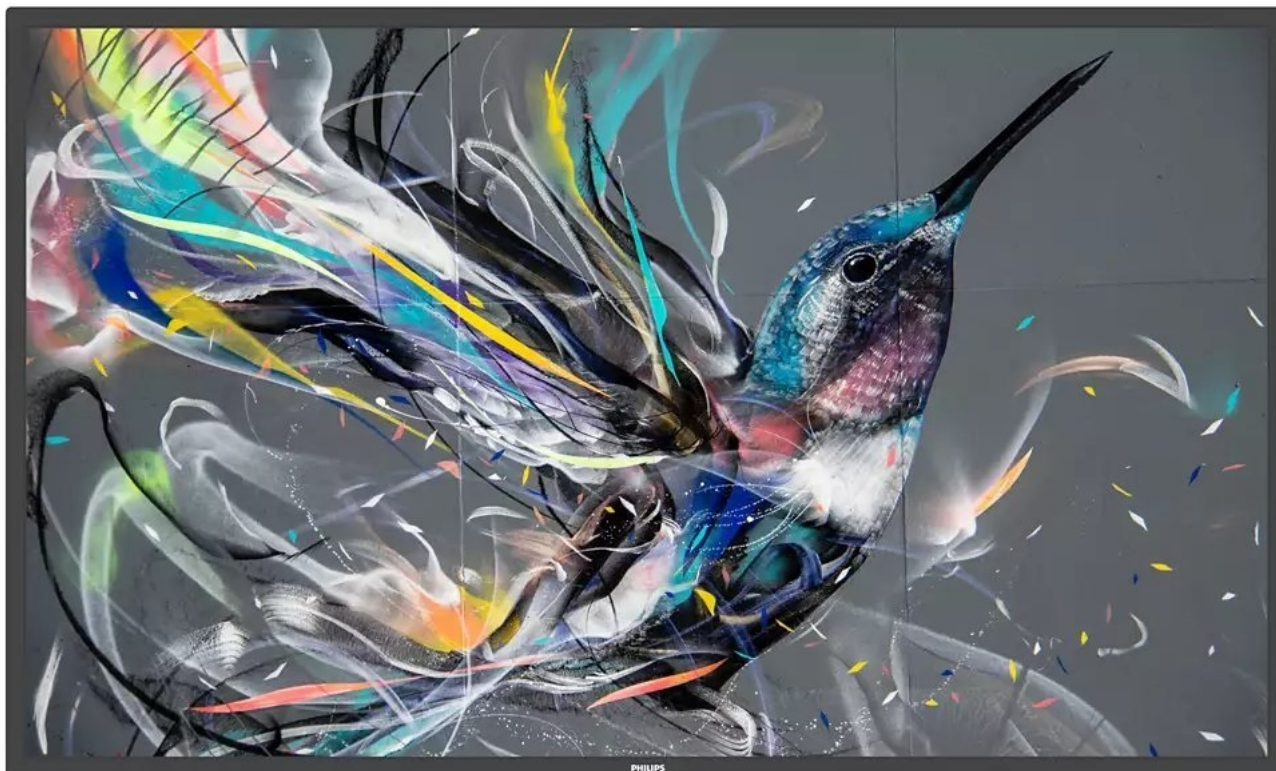

PHILIPS 43BDL3511Q 42,5"

Cena celkem:	22 071 Kč (bez DPH: 18 240 Kč)
Běžná cena:	24 278 Kč
Ušetříte:	2 207 Kč
Kód zboží:	DISPHL1004
Part No.:	43BDL3511Q/00
Záruka:	36 měs.
Stav:	Nové zboží

Popis

Philips 43BDL3511Q - 4K displej pro vaše zákazníky

Integrovaný přehrávač médií vám umožní jednoduše naplánovat přehrávání obsahu a po dokončení se zase přepne do pohotovostního režimu. Sám displej se vyznačuje ultra jemným rozlišením 4K, které vykreslí obsah ostře a do těch nejmenších detailů. **IPS panel** produkuje široké pozorovací úhly a podpoří komfortní sledování ze všech stran. Samozřejmostí je přítomnost **bohaté konektivity** pro flexibilní konektivitu. Součástí je také **dálkové ovládání** pro snadnou

obsahu.

Philips 43BDL3511Q

Panel o velikosti **42,5"** vhodný pro každodenní použití. Nabízí rozlišení **4K Ultra HD** 3840 x 2160 obrazových bodů. Kontrastní poměr činí **1200:1** a svítivost je až **400 cd/m²**. Pozorovací úhly **178° horizontálně i vertikálně** zaručí skvělou viditelnost z jakéhokoliv úhlu. Ozvučení zajišťuje dvojice integrovaných **reproduktorů** s celkovým výkonem **20 W**. Díky své konstrukci je panel schopný provozu **18 hodin denně, 7 dní v týdnu**.

Součástí balení je dálkové ovládání včetně baterií, IR a sériový kabel.

ZÁKLADNÍ SPECIFIKACE

Typ panelu: IPS

Úhlopříčka: 42,5"

Poměr stran: 16:9

Rozlišení: 3840 x 2160

Kontrastní poměr: 1200:1

Doba odezvy: 8 ms