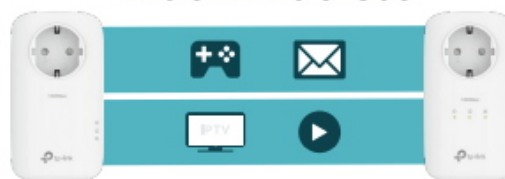

MIMO Multi-In-Multi-Out

Vyšší přenosová kapacita a stabilnější připojení

S technologií MIMO mohou adaptéry TL-PA8033P KIT využívat 3 vodiče (fázový, nulový i ochranný) k vytvoření několika datových cest. Výsledkem je rychlejší datová propustnost a stabilnější připojení.

ZÁKLADNÍ SPECIFIKACE

Typ zásuvky: EU

Rychlost přenosu dat: až 1300 Mb/s

Standardy a protokoly: HomePlug AV 1.1, HomePlug AV 2.0, IEEE 1901, IEEE 802.3, IEEE 802.3x, IEEE 802.3u, IEEE 802.3ab

Rozhraní: 3× Gigabit RJ-45, 1× Gigabit RJ-45

Zabezpečení: 128bit AES šifrování

Dosah: až 300 m (po elektrickém vedení)

Rozměry: 131 × 71 × 42 mm

Barva: bílá