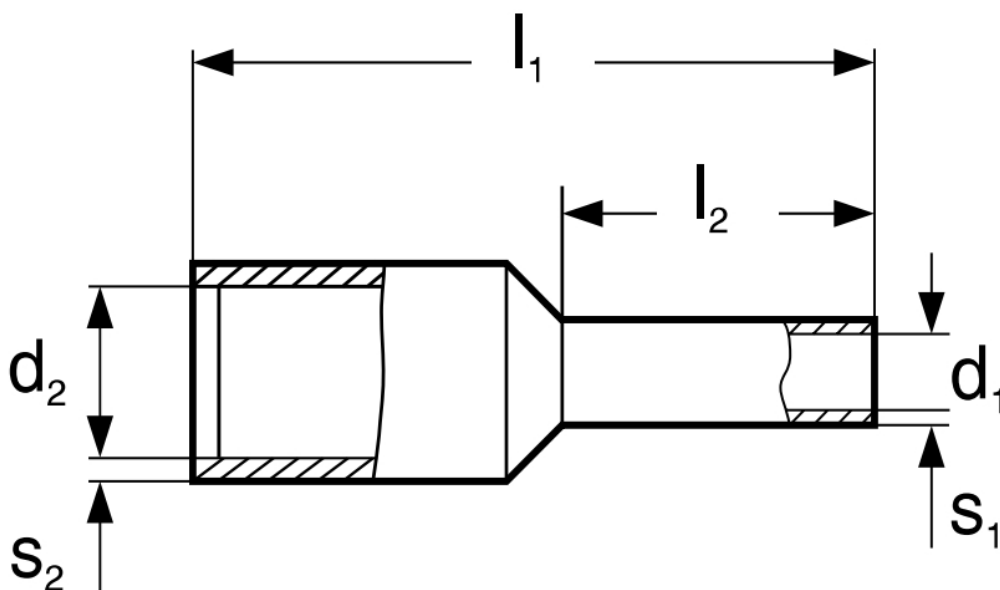

Popis

Xtend Solarmi instalační dutinka 6 mm²

Lisovací dutinka **DI 6-12** s izolací, dle DIN 46228 pro Cu laněné vodiče (nelze použít pro plné vodiče).

ZÁKLADNÍ SPECIFIKACE

Jmenovitý průřez: 6 mm²

Délka pouzdra: 12 mm

Izolační materiál: polypropylen

Materiál: měď

Povrch: cínovaný

Barva: černá

Označení	Průřez vodiče v mm ²	Rozměry v mm					
		l ₁	l ₂	d ₁	d ₂	s ₁	s ₂
DI 4-10	4	17,0	10,0	2,8	4,8	0,20	0,30
DI 4-12		20,0	12,0	2,8	4,8	0,20	0,30
DI 4-18		26,0	18,0	2,8	4,8	0,20	0,30
DI 6-12	6	20,0	12,0	3,5	6,3	0,20	0,30
DI 6-18		26,0	18,0	3,5	6,3	0,20	0,30
DI 10-12	10	22,0	12,0	4,5	7,6	0,20	0,40
DI 10-18		28,0	18,0	4,5	7,6	0,20	0,40
DI 16-12	16	24,0	12,0	5,8	8,8	0,20	0,40
DI 16-18		28,0	18,0	5,8	8,8	0,20	0,40