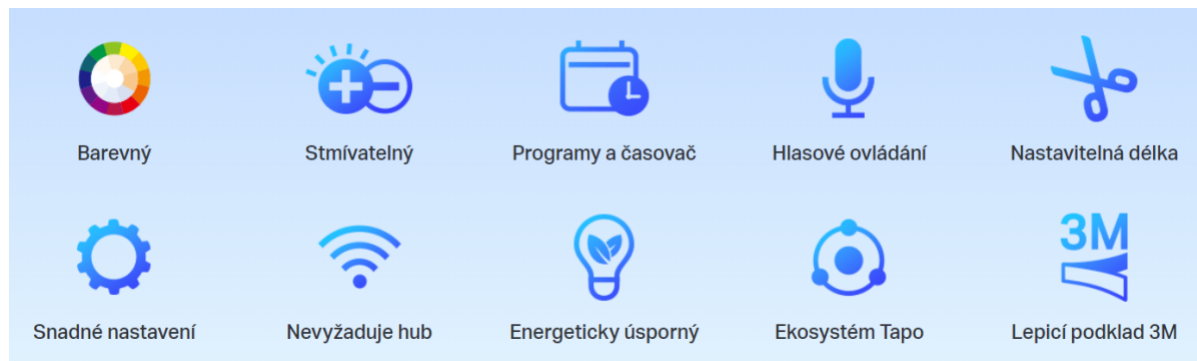

TP-LINK TAPO L900-10

Cena celkem:	724 Kč (bez DPH: 598 Kč)
Běžná cena:	796 Kč
Ušetříte:	72 Kč
Kód zboží:	TIPTPL0013
Part No.:	Tapo L900-10
Záruka:	26 měs.
Stav:	Nové zboží

Popis

TP-Link Tapo L900-10

Smart Wi-Fi stmívatelný LED pásek s podporou hlasového ovládaní **Amazon Alexa nebo Google Assistant**. Barvu, jas či teplotu světla lze měnit podle vkusu i nálady pomocí aplikace **Tapo**, která je k dispozici pro operační systémy **Android** nebo **iOS**. Pro snadnou instalaci je pásek vybaven předinstalovanou oboustrannou lepicí páskou.

- Použití s chytrým asistentem, rozbočovačem nebo mobilní aplikací
- Hlasové ovládání - Amazon Alexa nebo Google Assistant
- Flexibilní instalace - možnost zkrácení na libovolnou délku + 3M lepicí páska na zadní straně
- Snadné nastavení + podpora automatizace (plán, časovač, režim nepřítomnosti)
- Synchronizace osvětlení s frekvencí a rytmem hudby