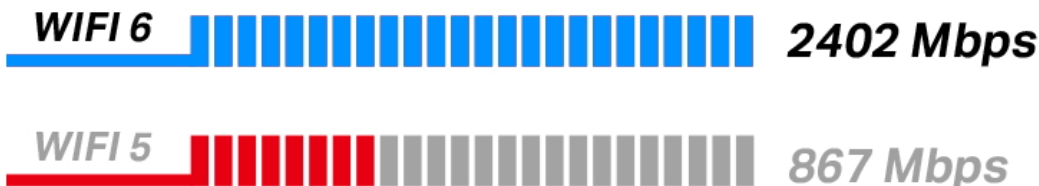

Duální bezdrátová karta do PCIe slotu s přenosovou rychlostí **až 2402 Mb/s (5 GHz) + 574 Mb/s (2,4 GHz)**. Je plně kompatibilní se všemi bezdrátovými produkty standardů **802.11a/b/g/n/ac/ax**. Karta podporuje **Bluetooth 5.2** přenos a je dodávána se 2 externími anténami, které lze v případě potřeby vyměnit za jiné s větším ziskem. Bezdrátová komunikace je chráněná šifrováním **64/128 bit WEP, WPA/WAP2/WPA3, WPA-PSK/WPA2-PSK a 802.1x**, aby vaše data zůstala zabezpečena.

- **Bezkonkurenční rychlost Wi-Fi 6** - Překonává gigabitovou bariéru rychlostí až 2402 Mb/s (5 GHz) + 574 Mb/s (2,4 GHz).
- **Plynulejší uživatelský zážitek** - O 75 % nižší latence zajišťuje hraní her s ultra rychlou odezvou, nepřerušované videochatování a plynulé živé streamování.
- **Spolehlivá připojení** - Čipová sada Intel Wi-Fi 6 poskytuje rychlejší a čistější Wi-Fi připojení, které plně odemyká možnosti vašeho Wi-Fi 6 routeru.
- **Širší pokrytí signálem** - Připojte se k Wi-Fi síti na více místech v domě díky dvěma anténám s vysokým ziskem, které zaručují větší pokrytí a zvýšenou stabilitu.
- **Bluetooth 5.2** - Nejnovější technologie Bluetooth dosahuje vyšších rychlostí a většího pokrytí než předchozí verze.
- **Vylepšené zabezpečení** - Nejnovější vylepšený standard zabezpečení WPA3 poskytuje zvýšenou ochranu osobních hesel.
- **Perfektní zpracování** - Speciální chladič a zclacení zajišťují vyšší stabilitu a spolehlivost i na velmi teplých místech.
- **Zpětná kompatibilita** - Plná podpora zařízeními standardu 802.11ac/a/b/g/n.