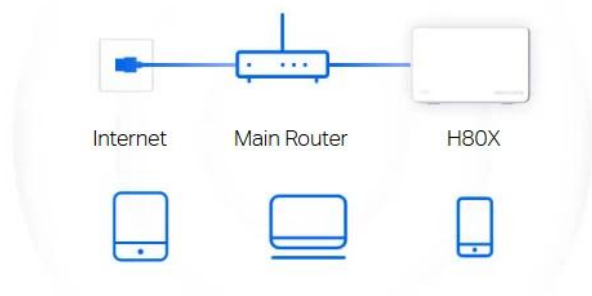

Plně gigabitové porty + automatická detekce sítě WAN/LAN

S funkcí automatické detekce sítě WAN/LAN není nutné rozlišovat mezi porty WAN/LAN. Nemusíte proto řešit zdoluhavé a složité nastavování a můžete přejít rovnou k zapojení jednotky Halo H80X a ihned začít využívat bleskurychlé přenosy dat do kabelem připojených zařízení. Díky plně gigabitovým portům dosáhnou vaše zařízení rychlostí až 10× vyšších než u standardních ethernetových připojení.

Několik režimů pro flexibilnější nasazení

Režim routeru: Vytváří bezdrátovou síť pro všechna vaše Wi-Fi zařízení

Režim přístupového bodu: Rozšiřuje kabelovou síť na bezdrátovou

Router Mode

Creates a wireless network for all your WiFi devices

Access Point Mode

Extends a wired network and makes it wireless

Snadné rozšíření vašeho pokrytí

Sada Halo pro pokrytí celé domácnosti Wi-Fi signálem obsahuje několik jednotek vhodných pro všechny typy nemovitostí. A pokud by vám to nestačilo, pokrytí sítě Wi-Fi Mesh můžete kdykoli rozšířit přidáním dalších jednotek Halo.