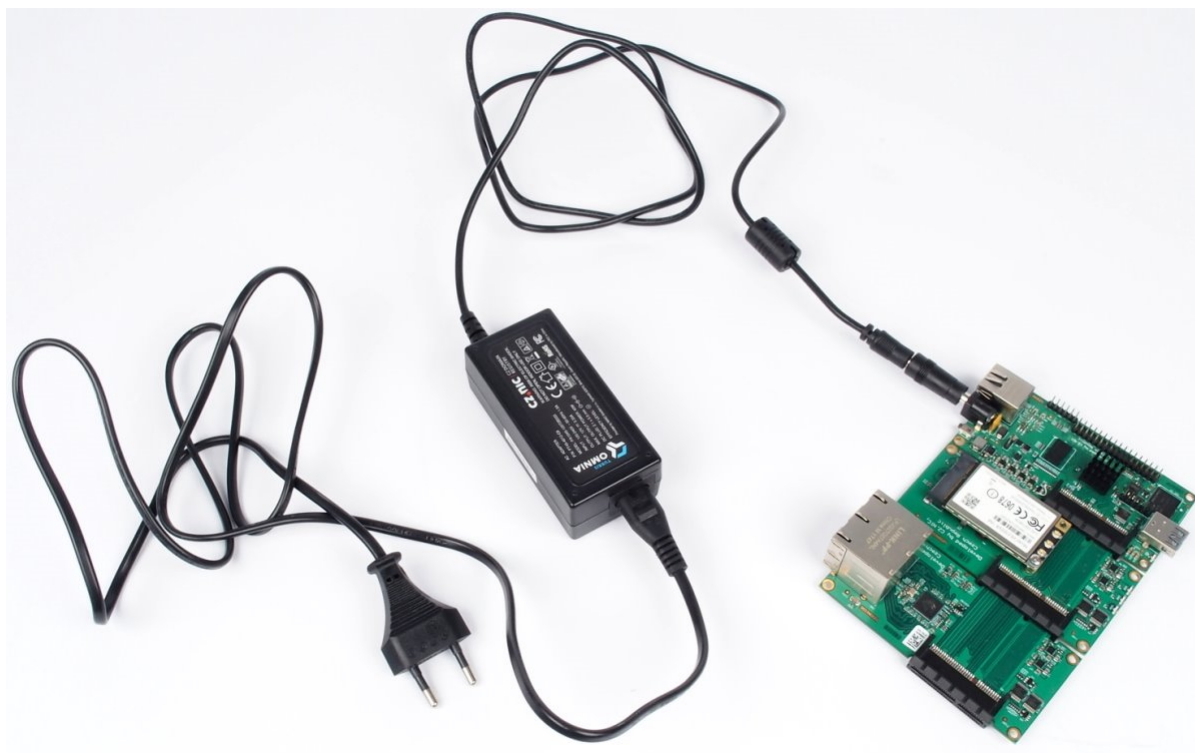

TURRIS OMNIA NAPÁJECÍ ADAPTÉR 40W

Cena celkem: **433 Kč**

(bez DPH: 358 Kč)

Běžná cena: **476 Kč**

Ušetříte: **43 Kč**

Kód zboží: NARCZP0001

Part No.: RTROM01-PT45-4012-C8

Záruka: 26 měs.

Stav: Nové zboží

Popis

Turris Omnia napájecí adaptér 40 W

Náhradní napájecí adaptér se standardním **5,5 x 2,1 mm konektorem**. Je vhodný nejen **pro zařízení Turris Omnia**, ale díky výstupnímu napětí DC 12 V také pro LED pásy. Výkon zdroje je až **40 W** a maximální výstupní proud je 3,33 A.

Adaptér je dodáván bez AC kabelu. Jedná se o 2pin kabel 230V

ZÁKLADNÍ SPECIFIKACE

Výkon: 40 W

Vstupní napětí: 100-240 V

Výstupní napětí: 12 V

Proud: max. 3,33 A

Velikost konektoru: 5,5 x 2,1 mm

Barva: černá