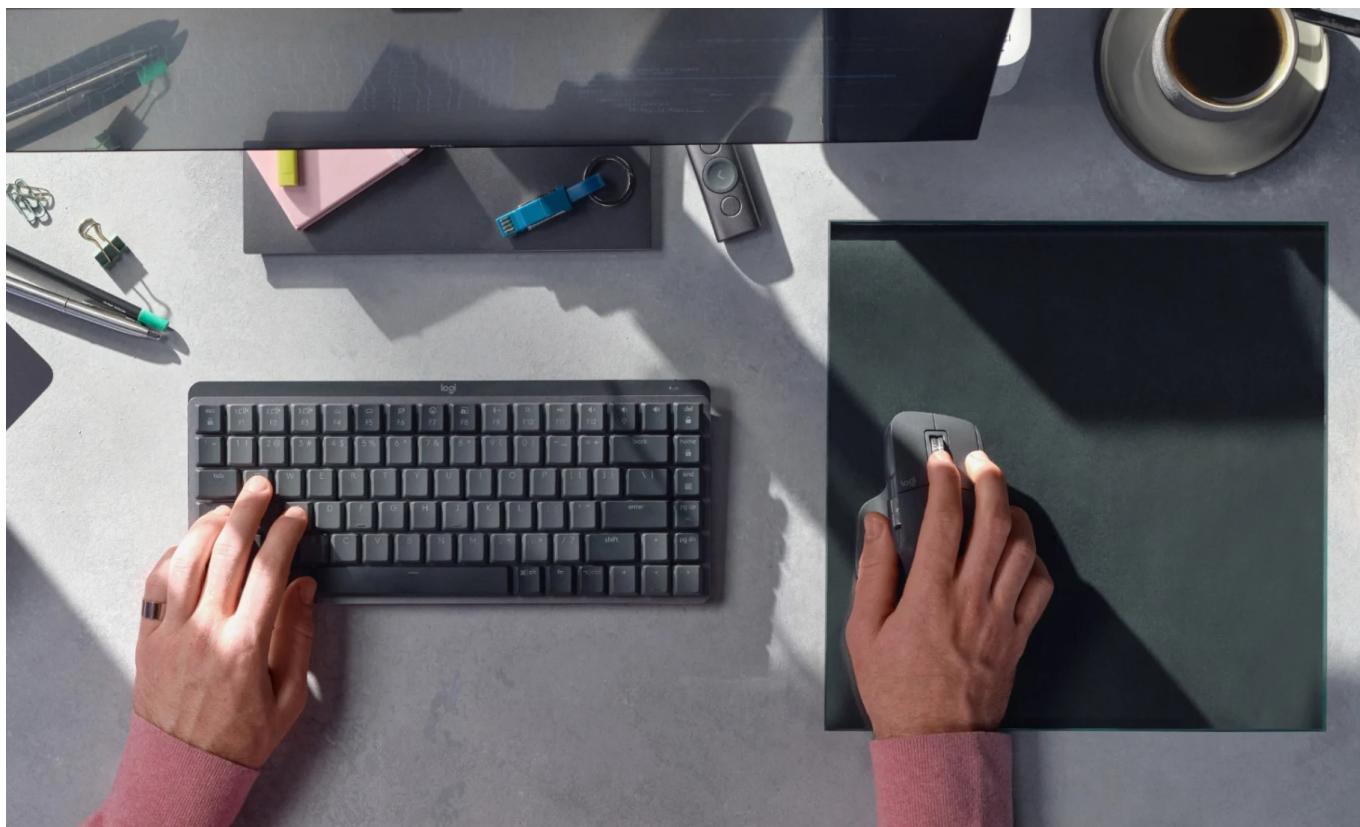

Stav: Nové zboží

Popis

Myš Logitech MX Master 3S - plynulý a pohodlný průjezd každou PC aplikací

Bezdrátová myš Logitech MX Master 3S s vysokou přesností je určena pro náročnou práci na PC. **Senzor s rozlišením až 8000 dpi** zajistí perfektní odezvu a plynulý pohyb po pracovní ploše, klidně po skle. Díky **funkci tichého klikání** pracujete efektivně a stále dostatečně potichu při zachování jemné hmatové odezvy. Ze soustředění vás nevytrhne ani **elektromagnetické rolovací kolečko MagSpeed**. S funkcí **elektromagnetického posuvu** rychle a přesně projdete jednotlivé řádky a najdete to, co hledáte. **Bezdrátová myš Logitech MX Master 3S** zvládne na plné nabití **až 70 dní provozu**.

Díky rychlému nabití vám stačí už jedna minuta na další tři hodiny práce. Drátové napájení zajišťuje **kabel USB-C**. Provedení

myši je navrženo s ohledem na celodenní činnost v maximálním pohodlí. Profil svou **ergonomií** poskytuje oporu prstům i dlani a zdrsňený povrch zlepšuje úchop. Zvolený úhel náklonu podporuje **přirozenější polohu paže**.

Logitech MX Master 3S

Optická bezdrátová myš vybavená **sedmi tlačítky**, elektromagnetickým rolovacím kolečkem MagSpeed Smartshift a **horizontálním kolečkem** pro ovládání palcem. Disponuje vysoce přesným senzorem s rozlišením **200 až 8000 dpi**, které lze snadno nastavit v krocích po 50 dpi. Myš jednoduše připojíte prostřednictvím **miniaturního bezdrátového přijímače** Logi Bolt či přímo pomocí **Bluetooth** až ke třem zařízením současně, mezi kterými lze následně přepínat tlačítkem na spodní straně myši. Software Logi Options+ umožňuje **přecházet mezi počítači** pomocí funkce Flow pouhým přesunutím kurzoru k okraji obrazovky. Napájení zajišťuje **vestavěná baterie** s kapacitou **500 mAh**, která při plném nabití udrží myš v chodu až 70 dní. Nabíjení je realizováno skrze přiložený USB-C kabel.