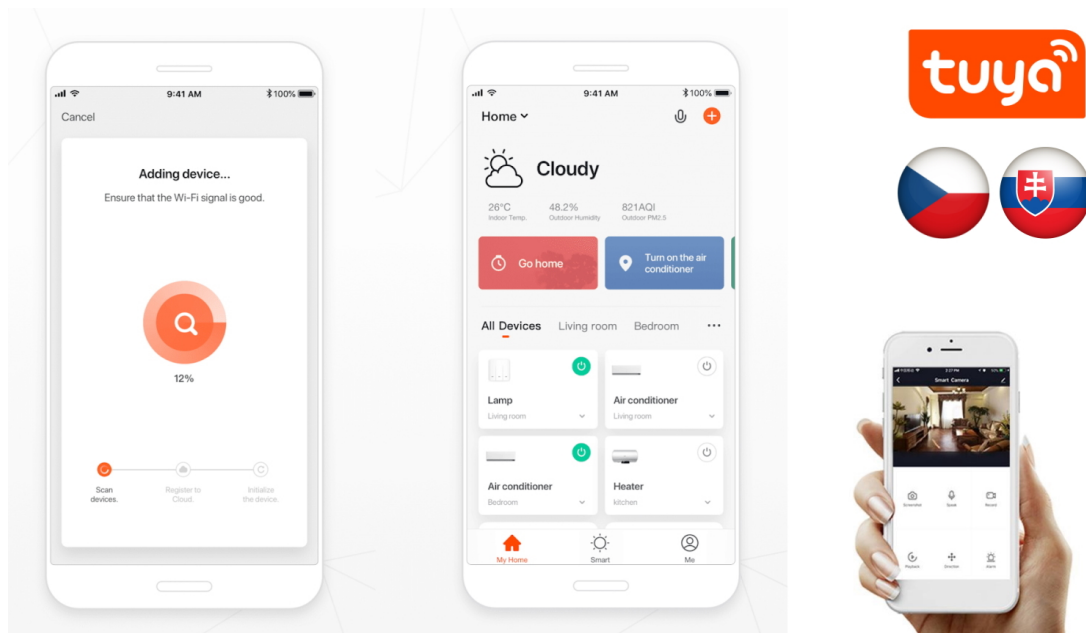

Popis

IMMAX NEO Smart termostatická hlavice 4 ks + MULTI BRIDGE PRO v3

Programovatelná termostatická hlavice na radiátory umožňuje **komfortní řízení topení s úsporou energie** odkudkoliv na světě pomocí mobilní aplikace **IMMAX NEO PRO** na platformě TUYA. K dispozici je samozřejmě také možnost lokálního ovládání tlačítky na těle hlavice. Termostat nabízí týdenní program, s možností volby mezi 5+2, 6+1 a 7 dnů x 6 režimů teploty a času, speciální funkce typu **prázdninový režim či funkce otevřeného okna** a také funkci zámku, která omezuje ovládání přímo z hlavice (vhodné jako dětský zámek nebo do pronajímaných nemovitostí). Naprogramované časové funkce jsou uloženy v hlavici a **fungují i při výpadku internetu**.

Smart Bridge Pro v3 je srdcem chytrého systému Immax NEO, komunikuje přes technologii **Wi-Fi 2,4 GHz** a protokol **ZigBee 3.0**. Zařízení je navrženo, aby zvládlo **propojit všechna chytrá zařízení** do jednoho ovladatelného celku. Můžete tak ovládat všechny dostupné funkce vašeho chytrého osvětlení, bezpečnostních prvků, kamer a dalších. Funkce **zabezpečovací logiky** vytváří z vašeho domova neprostupnou pevnost.

Sada obsahuje 4x termostatickou hlavici a 1x SMART MULTI BRIDGE PRO v3.

Upozornění:

Všechna Zigbee zařízení potřebují pro ovládání NEO BRIDGE PRO Smart Zigbee 3.0 v3. Termostatická hlavice neovládá kotel.