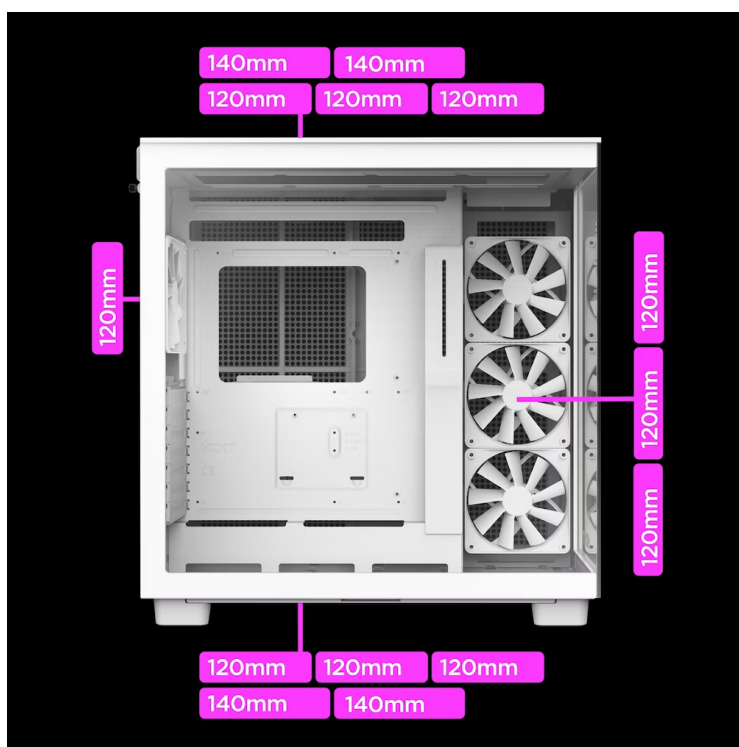

**Formát Middle Tower v dvukomorové verzi** poskytuje optimální prostor pro uspořádání součástek a přehlednou správu kabelů. Nabízí dost místa pro instalaci až 10 ventilátorů nebo trojice 360mm radiátorů. Součástí jsou již **3 předinstalované 120mm RGB ventilátory** řady F a **jeden ventilátor F120Q**. Perforovaný boční panel podporuje přímé proudění vzduchu.

## NZXT H9 Elite

Elegantní počítačová skříň nabízí prvotřídní kovovou konstrukci a širokou flexibilitu při tvorbě sestavy. **Prosklená bočnice, přední i horní panel** nechá skvěle vyniknout celý interiér, jehož osazení komponentami je navíc snadné díky intuitivnímu **systému správy kabeláže**. Skříň je **osazena třemi RGB ventilátory o velikosti 120 mm a jedním 120 mm ventilátorem bez podsvícení**. Potěší také **6kanálový RGB kontroler** či možnost rozšíření o dalších 6 ventilátorů. Samozřejmostí jsou prachové filtry. Důmyslné řešení umožňuje pohodlné umístění **až 360 mm dlouhého výměníku** vodního chlazení na dolní, horní či boční straně. Ve skříni je dostatek prostoru pro chladič CPU do výšky až 165 mm a grafickou kartu o délce až 435 mm. Na vrchní straně jsou **dva USB 3.0** porty, **jeden USB-C** port a kombinovaný audio port (sluchátka + mikrofon). Skříň je dodávána **bez zdroje**.

### ZÁKLADNÍ SPECIFIKACE

**Provedení skříně:** Middle Tower

**Interní pozice:** 2 × 3,5", 6 × 2,5" (4+2)

**Kompatibilita základní desky:** ATX, Micro ATX, Mini ITX

**Zdroj:** bez zdroje

**Konektory na horním panelu:** 1 × USB-C 3.2 Gen2, 2 × USB 3.2 Gen1 (USB 3.0), 1 × kombinovaný port sluchátek a mikrofonu

**Rozměry:** 495 × 466 × 290 mm (výška s nožkami)

**Hmotnost:** 13,1 kg

**Barva:** bílá