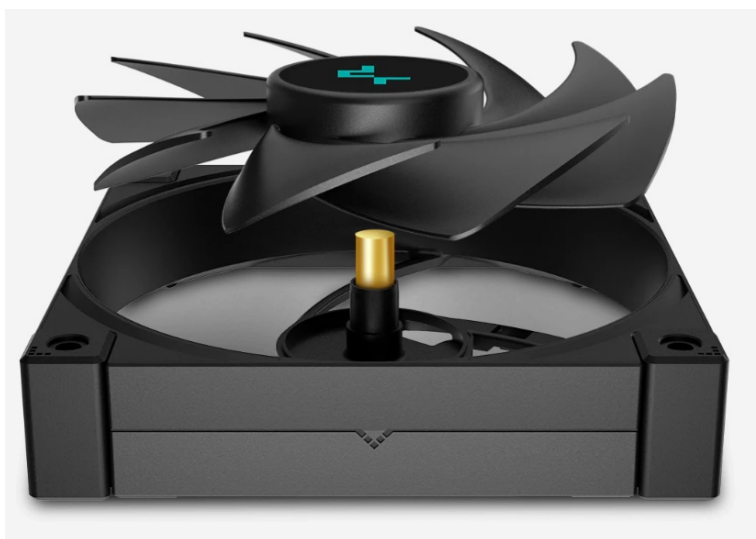

## DEEPCOOL LT520

|              |   |
|--------------|---|
| Cena celkem: | <b>2 192 Kč</b><br><b>(bez DPH: 1 812 Kč)</b> |
| Běžná cena:  | <b>2 412 Kč</b>                               |
| Ušetříte:    | <b>219 Kč</b>                                 |
| Kód zboží:   | CHLDPC10421                                   |
| Part No.:    | R-LT520-BKAMNF-G-1                            |
| Záruka:      | 36 měs.                                       |
| Stav:        | Nové zboží                                    |

### DEEPCOOL LT520 - drží CPU v chladu

Vodní chladič DEEPCOOL LT520 určen pro chlazení širokého spektra **procesorů Intel i AMD**. Disponuje **výkonným čerpadlem 4. generace** s mikrokánalovou strukturou, která zajišťuje **optimální průtok chladicí kapaliny**. Dále se skládá z **3fázového hnacího motoru** nebo **měděné základny**. Díky tomu je vodní chladič pevný a stabilní i při vysoké provozní zátěži.

**DEEPCOOL LT520** disponuje **dvojicí ventilátorů DeepCool FK120** s precizně vyváženým poměrem výkonu a provozní účinností. Jsou vloženy do robustního rámu a spolu s **ložisky Fluid Dynamic** zajišťují dlouhou životnost i při vysokých otáčkách a spolehlivost.

## **DEEPCOOL LT520**

Vodní chladič určený pro chlazení široké škály procesorů. Vyznačuje se vysokou kvalitou, výkonem a spolehlivostí. Disponuje **dvěma 120 mm** velkými ventilátory a pumpou s **ARGB** podsvícením. Odolné opletené hadice jsou dlouhé **410 mm** a díky dostatečně širokému průměru zaručují **plynulý průtok** chladicí kapaliny.