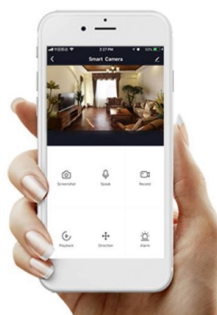

Designové LED závěsné stropní svítidlo ideální např. pro osvětlení jídelního stolu. Svítidlo lze propojit s chytrou bránou **IMMAX NEO** a ovládat tak celou síť domácích světelných zdrojů skrze dálkový ovladač či aplikaci v mobilním telefonu. Dálkový ovladač **Zigbee 3.0** je součástí balení. Systém je **kompatibilní s iOS, Android, Amazon Alexa, Apple Siri, Google Assistant, Tuya, Philips HUE či Somfy.**